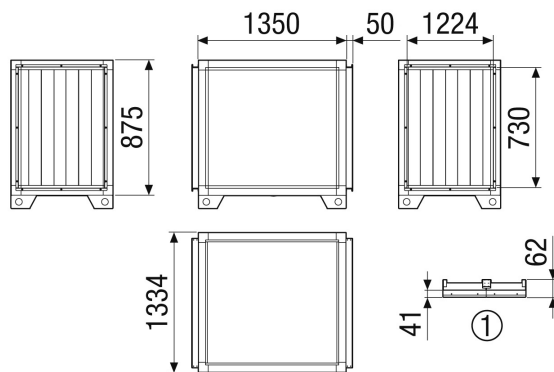

Номер артикула

0043.2729

Технические данные

Место установки	внутри/снаружи
Материал	Листовая сталь, оцинкованная
Цвет	белый типа RAL 7047
Вес	108 кг
Масса с упаковкой	127,44 кг
Ширина	1.450 мм
Высота	975 мм
Глубина	1.334 мм
Ширина с упаковкой	1.570 мм
Высота с упаковкой	1.215 мм
Глубина с упаковкой	1.454 мм
Примеряющее глушение при 63 Гц	4,4 дБ
Примеряющее глушение при 125 Гц	6,6 дБ
Примеряющее глушение при 250 Гц	22 дБ
Примеряющее глушение при 500 Гц	20,5 дБ
Примеряющее глушение при 1 кГц	23,5 дБ
Примеряющее глушение при 2 кГц	23,5 дБ
Примеряющее глушение при 4 кГц	16,9 дБ
Примеряющее глушение при 8 кГц	16,1 дБ
Общее примеряющее глушение	
Примеряющее глушение, примечание	
Упаковочный комплект	1 штук
Ассортимент	X
GTIN (EAN)	4012799986171

SD-MV4555-V-SL2

Габаритный чертеж [мм]

① Элемент крыши