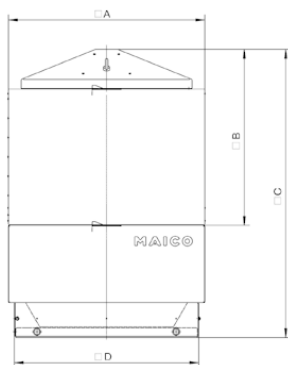

SDA 50

Краткая информация

Шумоглушитель для крышного вентилятора ERD 50 и DRD 50, установленный на выбросе

Номер артикула

0092.0392ALT

Технические данные

Место установки	Крыша
Материал корпуса	Листовая сталь, оцинкованная
Подходит для номинального диаметра	500 мм
Температура окружающей среды	100 °C
Упаковочный комплект	1 штук

Габаритный чертеж [мм]

SDA 50

Габаритный чертеж [мм]