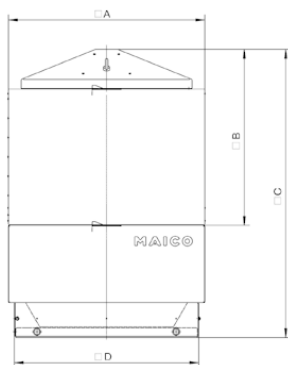

## Технические данные

Место установки	Крыша
Материал корпуса	Листовая сталь, оцинкованная
Подходит для номинального диаметра	630 мм
Температура окружающей среды	100 °C
Упаковочный комплект	1 штук

## Габаритный чертеж [мм]