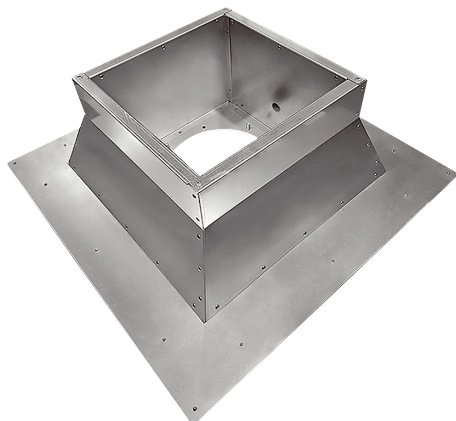

SOFI v 63-75

Краткая информация

Изолированный цоколь для плоских крыш для монтажа крышных вентиляторов, оцинкованный, DN 630, 750

Номер артикула

0073.0620

Технические данные

Место установки	Вентилятор
Материал	Листовая сталь, оцинкованная
Материал корпуса	Листовая сталь, оцинкованная
Цвет	серебряный
Вес	57 кг
Масса с упаковкой	57 кг
Номинальный диаметр в мм	630-750-800
Ширина	1.310 мм
Высота	300 мм
Глубина	1.310 мм
Ширина с упаковкой	1.310 мм
Высота с упаковкой	300 мм
Глубина с упаковкой	1.310 мм
Упаковочный комплект	1 штук
Ассортимент	С
GTIN (EAN)	4012799736202

SOFI v 63-75

Габаритный чертеж [мм]