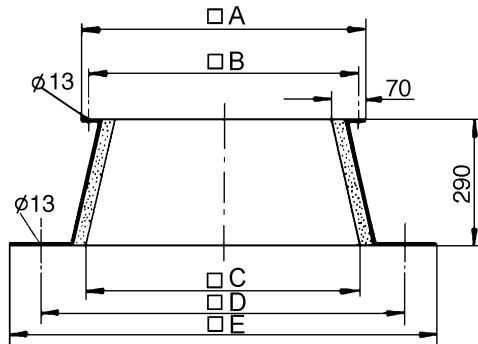

Краткая информация

Цоколь для плоских крыш

Номер артикула

0093.0359

Технические данные

Вес	40,5
Подходит для номинального диаметра	630 мм
Упаковочный комплект	1 штук
Ассортимент	C
GTIN (EAN)	4012799933595

Габаритный чертеж [мм]

A	B	C	D	E
1.080	1.000	1.080	1.290	1.440

SO 63

Габаритный чертеж [мм]

A	B	C	D	E
1.080	1.000	1.080	1.290	1.440