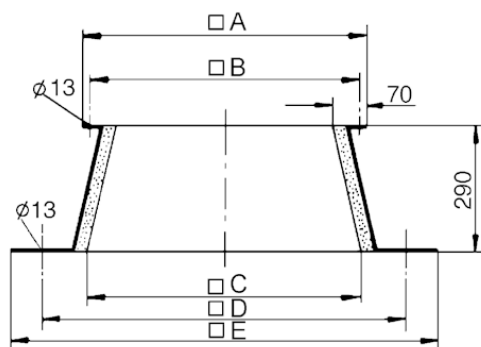

Краткая информация

Цоколь для плоских крыш

Номер артикула

0093.0359

Технические данные

Вес	40,5
Подходит для номинального диаметра	630 мм
Упаковочный комплект	1 штук
Ассортимент	C
GTIN (EAN)	4012799933595

Габаритный чертеж [мм]

A	B	C	D	E
1.080	1.000	1.080	1.290	1.440

SO 63

Габаритный чертеж [мм]

A	B	C	D	E
1.080	1.000	1.080	1.290	1.440