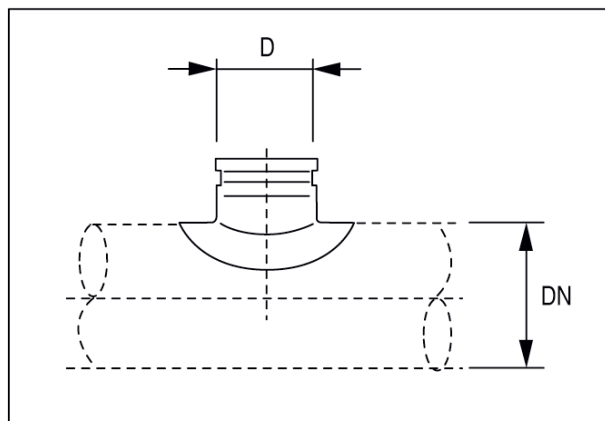

## Краткая информация

Седельные патрубки 90° с роликовым кольцевым уплотнением для спирально-навивных труб, DN 100 / 140-160

Номер артикула

0055.0443

## Технические данные

Вид монтажа	Скрытый монтаж
Температура окружающей среды	60 °C
Упаковочный комплект	1 штук
Ассортимент	К
GTIN (EAN)	4012799554431

## Габаритный чертеж [мм]

DN	D
-20	100