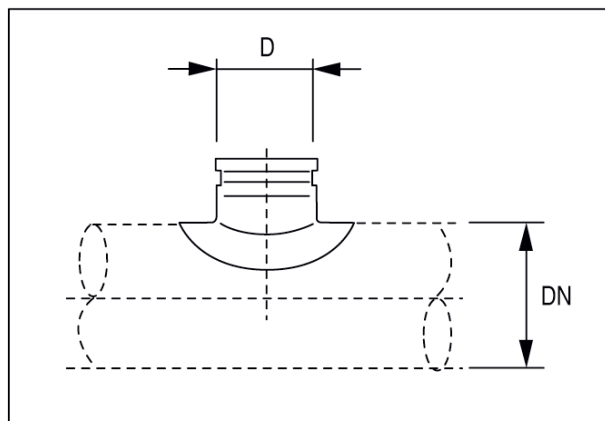

## Краткая информация

Седельные патрубки 90° с роликовым кольцевым уплотнением для спирально-навивных труб, DN 160 / 160

Номер артикула

0055.0450

## Технические данные

Вид монтажа	Скрытый монтаж
Температура окружающей среды	60 °C
Упаковочный комплект	1 штук
Ассортимент	К
GTIN (EAN)	4012799554509

## Габаритный чертеж [мм]

DN	D
160	160