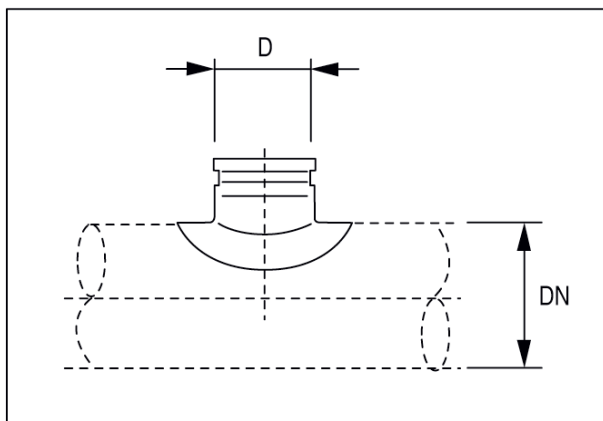

SR 80-160

Краткая информация

Седельные патрубки 90° с роликовым кольцевым уплотнением для спирально-навивных труб, DN 80 / 140-160

Номер артикула

0055.0439

Технические данные

Вид монтажа	Скрытый монтаж
Температура окружающей среды	60 °C
Упаковочный комплект	1 штук
Ассортимент	К
GTIN (EAN)	4012799554394

Габаритный чертеж [мм]

DN	D
-20	80