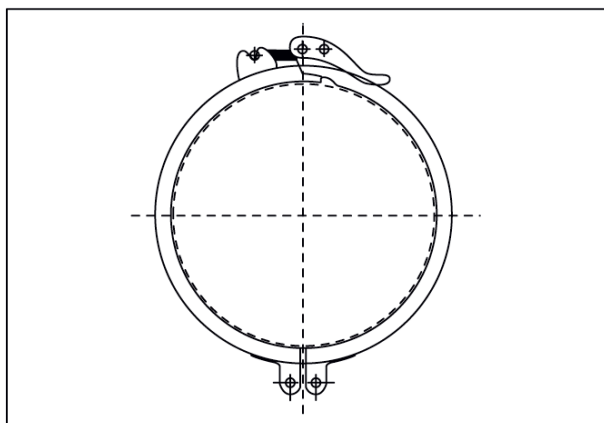

SV 200

Краткая информация

Быстрый соединитель для спирально-навивных труб,
DN 200

Номер артикула

0055.0028

Технические данные

Вид монтажа	Скрытый монтаж
Температура окружающей среды	60 °C
Упаковочный комплект	1 штук
Ассортимент	К
GTIN (EAN)	4012799550280

Габаритный чертеж [мм]

DN

200