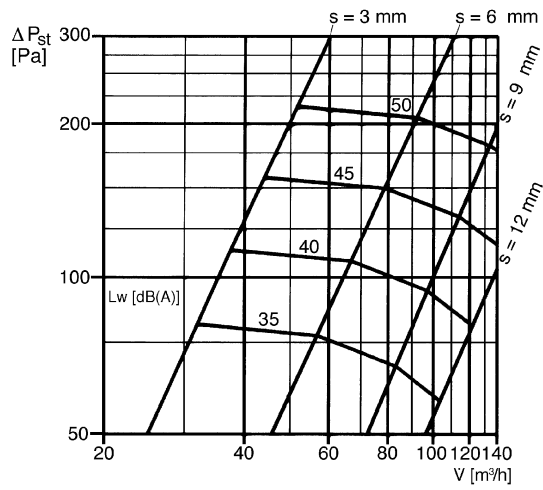

ТВ 10

Краткая информация

Противопожарный тарельчатый клапан, DN 100, фиксирование блокирующего клапана при помощи легкоплавкого предохранителя, не содержащего кадмий

Номер артикула

0151.0270

Технические данные

Направление воздуха	Вытяжная вентиляция
Материал	Листовая сталь, с порошковым покрытием
Цвет	чисто белый - типа RAL 9010
Вес	0,45 кг
Масса с упаковкой	0,47 кг
Противопожарная защита	да
Подходит для номинального диаметра	100 мм
Ширина	134 мм
Высота	134 мм
Глубина	83 мм
Ширина с упаковкой	135 мм
Высота с упаковкой	145 мм
Глубина с упаковкой	135 мм
Номер допуска	Z-41.3-606
Упаковочный комплект	1 штук
Ассортимент	C
GTIN (EAN)	4012799512707

Характеристика Перепад давления и акустические данные

s - Ширина зазора

Габаритный чертеж [мм]