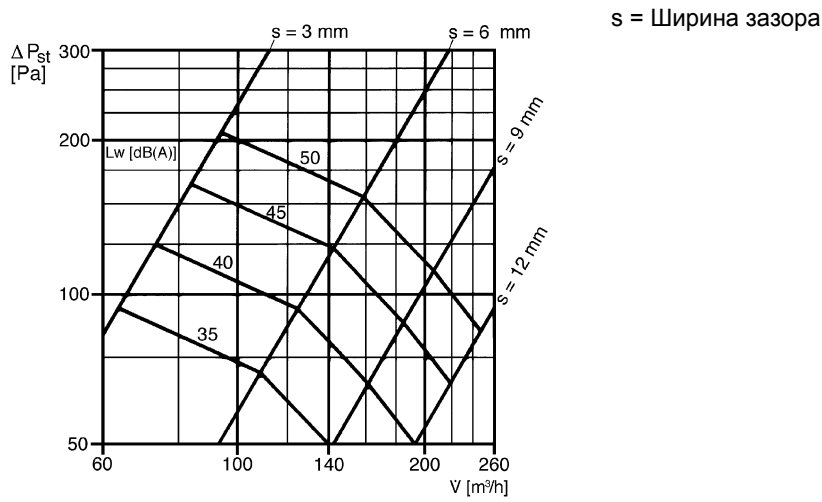

ТВ 15

Краткая информация

Противопожарный тарельчатый клапан, DN 150, фиксирование блокирующего клапана при помощи легкоплавкого предохранителя, не содержащего кадмий

Номер артикула

0151.0272

Технические данные

Направление воздуха	Вытяжная вентиляция
Материал	Листовая сталь, с порошковым покрытием
Цвет	чисто белый - типа RAL 9010
Вес	0,71 кг
Масса с упаковкой	0,73 кг
Противопожарная защита	да
Подходит для номинального диаметра	150 мм
Ширина	183 мм
Высота	183 мм
Глубина	97 мм
Ширина с упаковкой	185 мм
Высота с упаковкой	185 мм
Глубина с упаковкой	170 мм
Номер допуска	Z-41.3-606
Упаковочный комплект	1 штук
Ассортимент	C
GTIN (EAN)	4012799512721

ТВ 15

Характеристика Перепад давления и акустические данные: ТВ 15

Габаритный чертеж [мм]