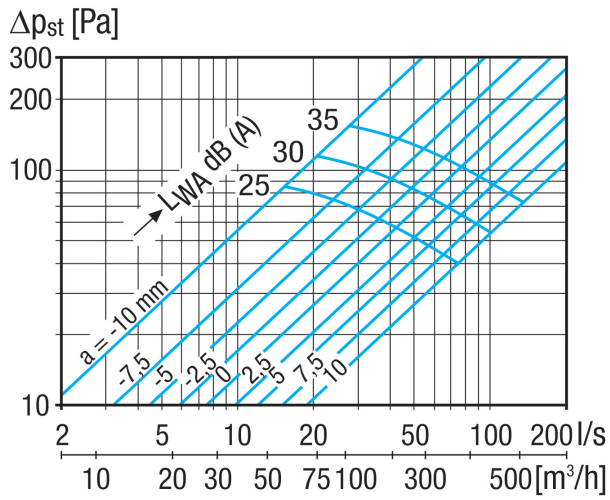

TFA 15

Характеристика