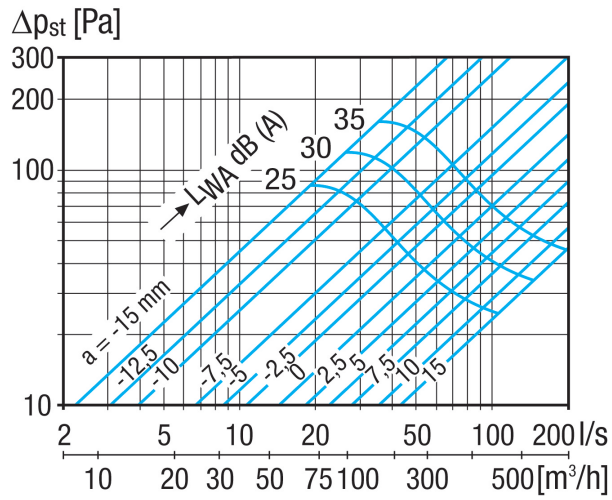

TFA 16

Характеристика