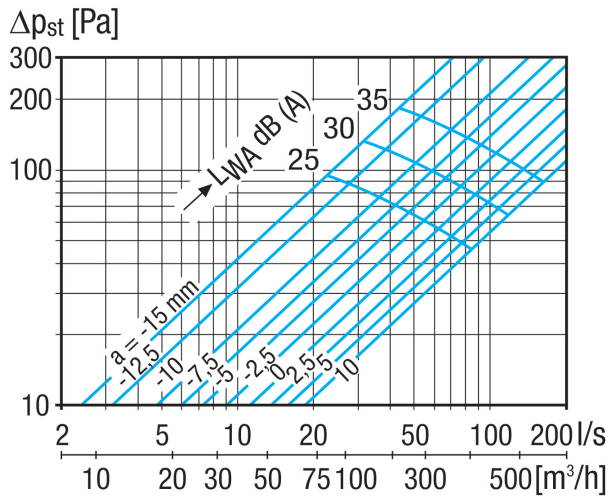

TFA 20

Характеристика