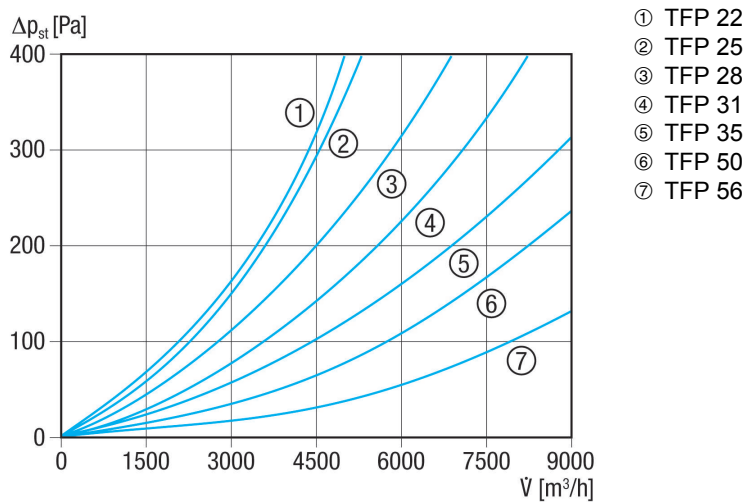

TFP 35

Характеристика Потери давления TFP

Габаритный чертеж [мм]