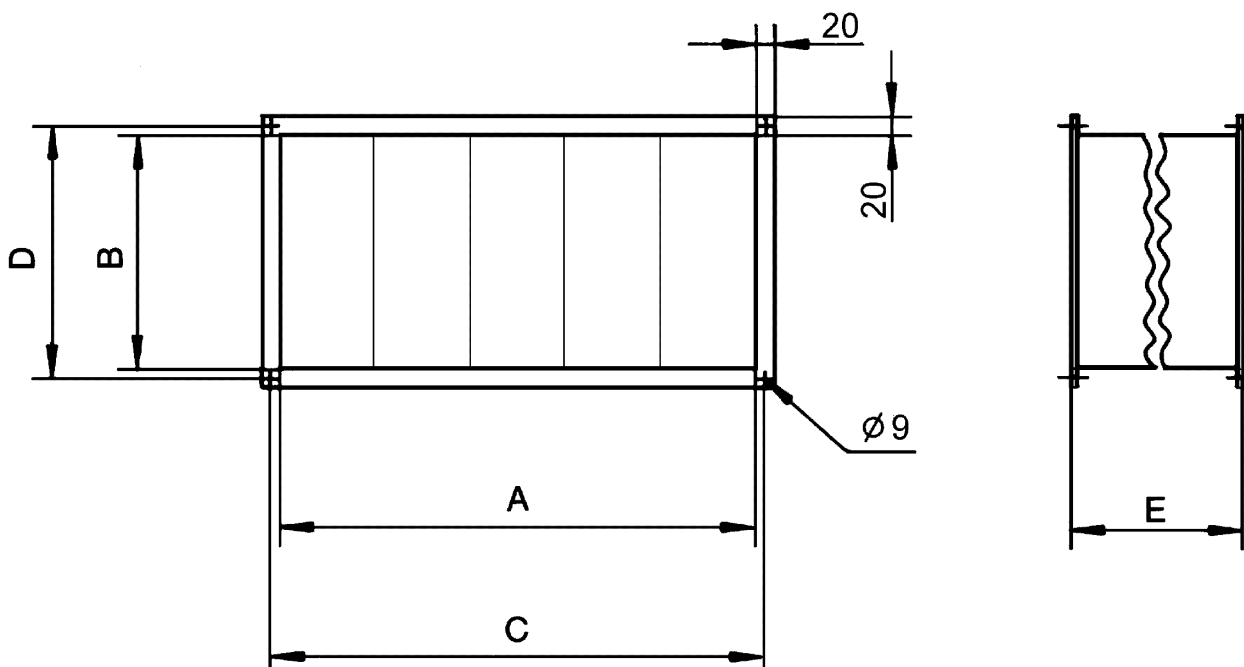

## Краткая информация

Воздушный фильтр ISO Coarse 85 % (G4) для монтажа в канале, размеры канала 700 мм x 400 мм

Номер артикула

0149.0035

## Технические данные

Место установки	Канал
Позиция	вертикальный / горизонтальный
Материал корпуса	Листовая сталь, оцинкованная
Вес	14,3 кг
Масса с упаковкой	14,3 кг
Класс фильтра	ISO Coarse 85 % (G4)
Размер канала	700 мм x 400 мм
Ширина	740 мм
Высота	440 мм
Глубина	600 мм
Ширина с упаковкой	740 мм
Высота с упаковкой	440 мм
Глубина с упаковкой	600 мм
Температура транспортирующей среды при $I_{Max}$	70 °C
Упаковочный комплект	1 штук
Ассортимент	D
GTIN (EAN)	4012799490357

## Габаритный чертеж [мм]

A	B	C	D	E
700	400	720	420	600