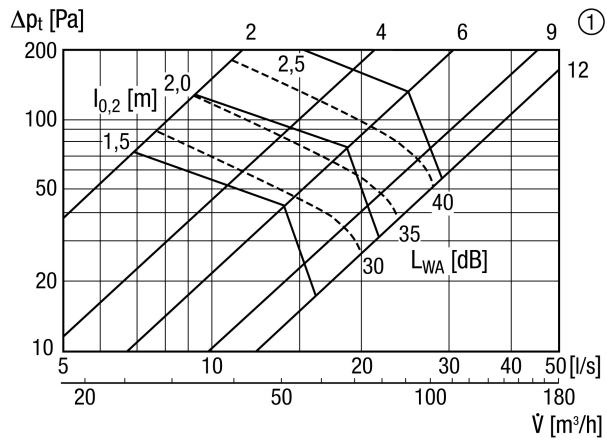

TFZ 10

Краткая информация

Тарельчатый клапан для приточного воздуха, листовая сталь, белая, DN 100, для квартирной вентиляции, макс. 30 м³/ч, необходима встраиваемая рамка EBR-D 10

Номер артикула

0151.0364

Технические данные

Направление воздуха	Приточная вентиляция
Макс. объемный расход	30 м³/ч
Материал	Листовая сталь, оцинкованная
Цвет	чисто белый - типа RAL 9010, блеск 70
Вес	0,2 кг
Масса с упаковкой	0,21 кг
Подходит для номинального диаметра	100 мм
Ширина	130 мм
Высота	130 мм
Глубина	130 мм
Ширина с упаковкой	130 мм
Высота с упаковкой	60 мм
Глубина с упаковкой	130 мм
Упаковочный комплект	1 штук
Ассортимент	C
GTIN (EAN)	4012799513643

TFZ 10

Характеристика Щелевое отверстие в мм

Габаритный чертеж [мм]