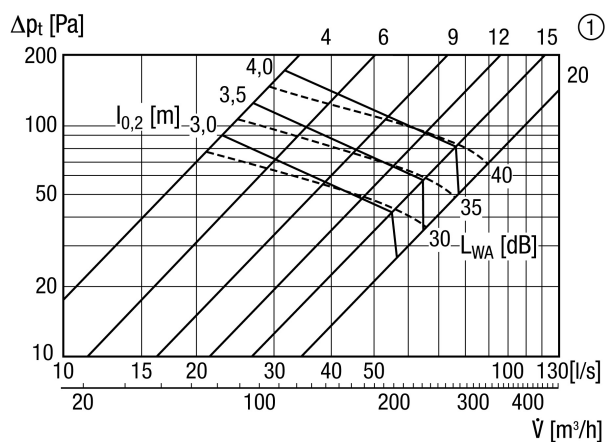

TFZ 15

Характеристика Щелевое отверстие в мм