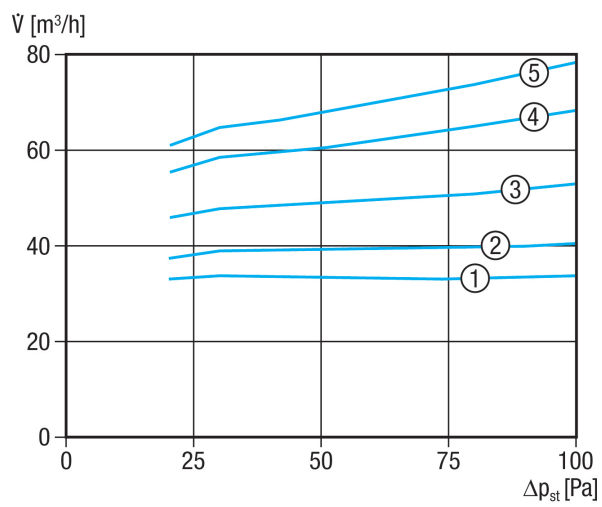

VCH 100

Характеристика

- ① Настройка 30 м³/ч
- ② Настройка 35 м³/ч
- ③ Настройка 45 м³/ч
- ④ Настройка 55 м³/ч
- ⑤ Настройка 60 м³/ч