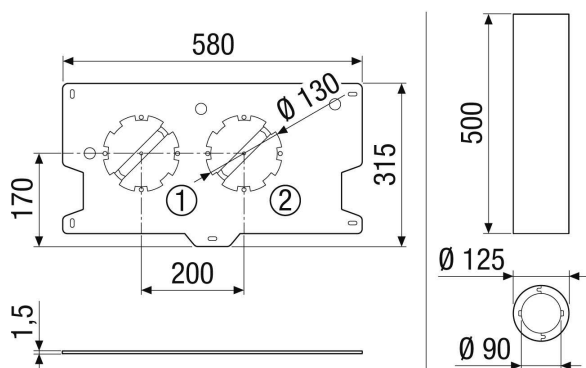

WS 75 H MP

Краткая информация

Монтажная пластина для монтажа WS 75 H без декоративной крышки

Номер артикула

0092.0610

Технические данные

Место установки	Стена
Материал	Полимер EPP / оцинкованная листовая сталь
Цвет	черный/серебряный
Вес	2 кг
Масса с упаковкой	2,05 кг
Диаметр присоединений	90 мм
Ширина	290 мм
Высота	135 мм
Глубина	580 мм
Ширина с упаковкой	292 мм
Высота с упаковкой	138 мм
Глубина с упаковкой	582 мм
Упаковочный комплект	1 штук
Ассортимент	К
GTIN (EAN)	4012799981152

Габаритный чертеж [мм]

ИЗДЕЛИЕ ТЕХНИЧЕСКИЙ ПАСПОРТ

WS 75 H MP