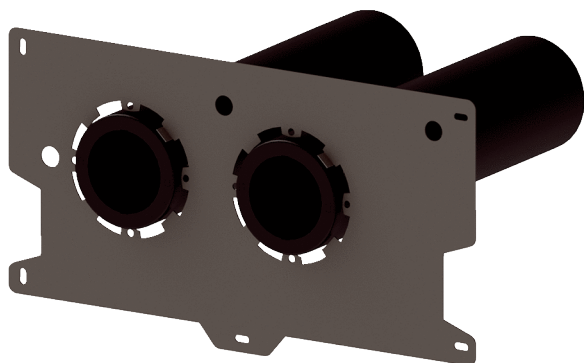

WS 75 H MP

Краткая информация

Монтажная пластина для монтажа WS 75 H без декоративной крышки

Номер артикула

0092.0610

Технические данные

Место установки	Стена
Материал	Полимер EPP / оцинкованная листовая сталь
Цвет	черный/серебряный
Вес	2 кг
Масса с упаковкой	2,05 кг
Диаметр присоединений	90 мм
Ширина	290 мм
Высота	135 мм
Глубина	580 мм
Ширина с упаковкой	292 мм
Высота с упаковкой	138 мм
Глубина с упаковкой	582 мм
Упаковочный комплект	1 штук
Ассортимент	К
GTIN (EAN)	4012799981152