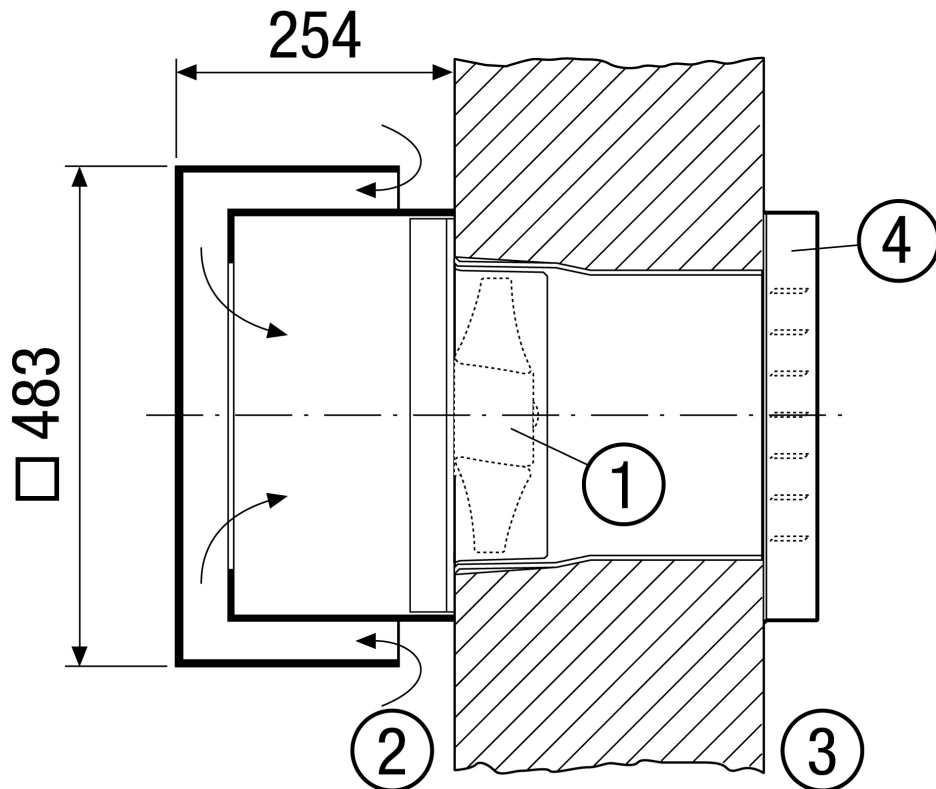

ZDK 25

Краткая информация

Насадка для вентиляторов, установленных в фотолабораториях. Препятствует проникновению света через вентиляционное отверстие. Листовая сталь с порошковым покрытием

Номер артикула

0093.0350

Технические данные

Направление воздуха	Вытяжная вентиляция
Монтаж	внутри
Место установки	Стена / Потолок
Вид монтажа	Настенный монтаж
Материал	Листовая сталь, с порошковым покрытием
Цвет	черный
Вес	8,56 кг
Масса с упаковкой	10,2 кг
Ширина	483 мм
Высота	483 мм
Глубина	254 мм
Ширина с упаковкой	585 мм
Высота с упаковкой	505 мм
Глубина с упаковкой	280 мм
Упаковочный комплект	1 штук
Ассортимент	С
GTIN (EAN)	4012799933502

ZDK 25

Габаритный чертеж [мм]

- ① Вентилятор EN/ENR
- ② Внутри
- ③ Снаружи
- ④ Заслонка, снаружи