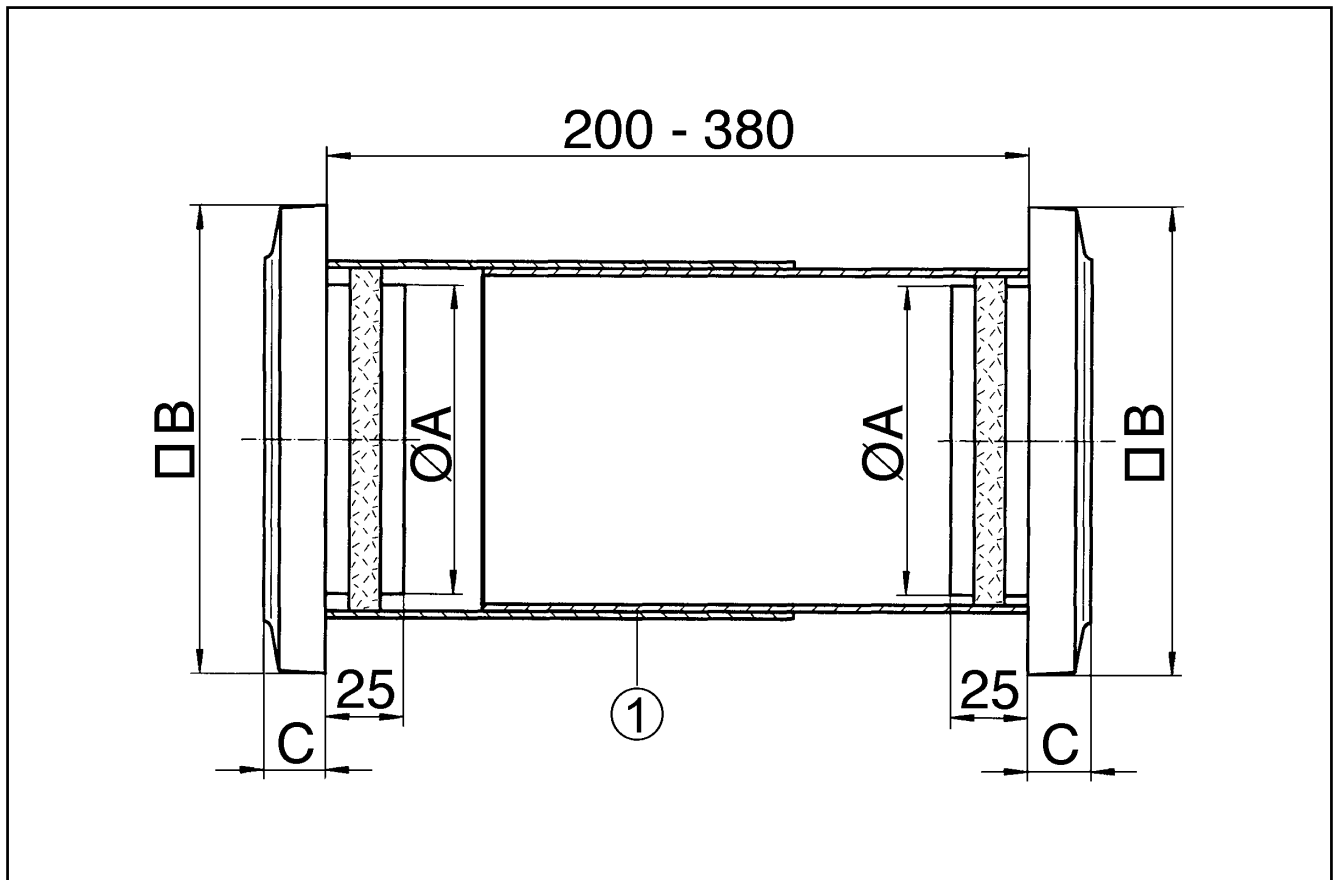

## Краткая информация

Приточный элемент, с 2 решётками SG 100

Номер артикула 0152.0001

## Технические данные

Место установки	Стена
Материал	Пластмасса
Цвет	чисто белый - типа RAL 9010
Вес	0,87
Ширина с упаковкой	315 мм
Высота с упаковкой	130 мм
Глубина с упаковкой	245 мм
Упаковочный комплект	1 штук
Ассортимент	D
GTIN (EAN)	4012799520016

# ZE 10-1

Габаритный чертеж [мм]

A	B	C
99	150	20

① Стенная втулка