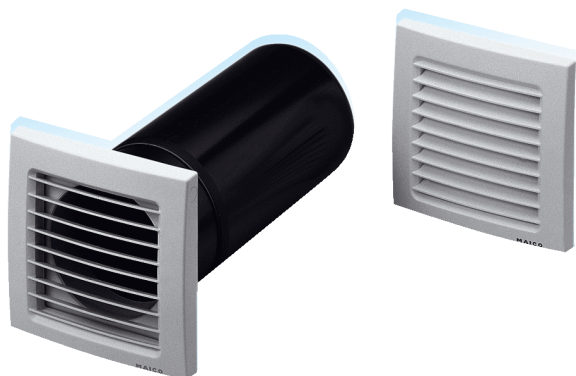

# ZE 10-1

## Краткая информация

Приточный элемент, с 2 решётками SG 100

Номер артикула 0152.0001

## Технические данные

Место установки	Стена
Материал	Пластмасса
Цвет	чисто белый - типа RAL 9010
Вес	0,87
Ширина с упаковкой	315 мм
Высота с упаковкой	130 мм
Глубина с упаковкой	245 мм
Упаковочный комплект	1 штук
Ассортимент	D
GTIN (EAN)	4012799520016