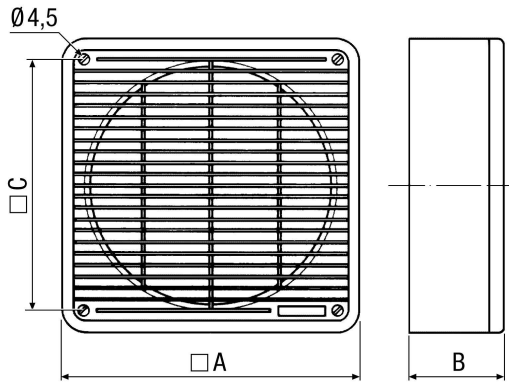

ZFF 30

Габаритный чертеж [мм]

A	B	C
365	92	319