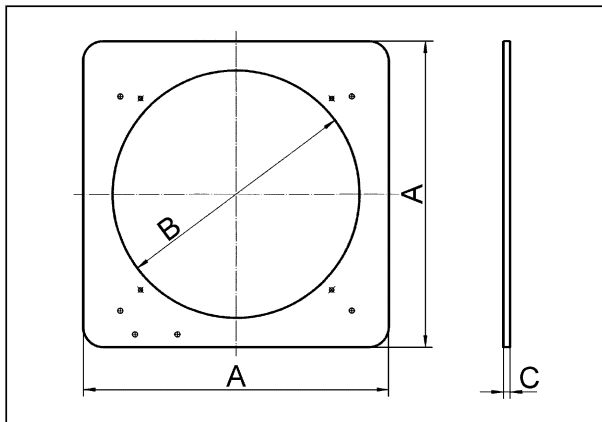

ZVR 30

Краткая информация

Соединительные рамки для крепления заслонок AS 30 и RS 30

Номер артикула 0093.0193

Технические данные

Монтаж	снаружи
Место установки	тонкая стена
Позиция	вертикальный / горизонтальный
Материал	Листовая сталь, оцинкованная
Вес	0,59 кг
Масса с упаковкой	0,6 кг
Подходит для номинального диаметра	300 мм
Ширина	366 мм
Высота	366 мм
Глубина	1 мм
Ширина с упаковкой	366 мм
Высота с упаковкой	366 мм
Глубина с упаковкой	1 мм
Упаковочный комплект	1 штук
Ассортимент	C
GTIN (EAN)	4012799931935

ZVR 30

Габаритный чертеж [мм]

A	B	C
366	310	1