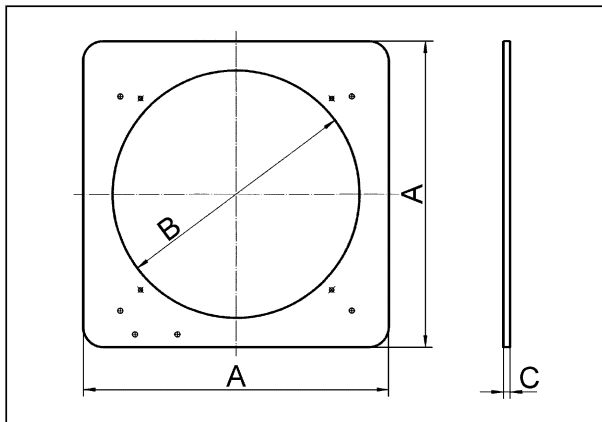

ZVR 40

Краткая информация

Соединительные рамки для крепления заслонок AS 40 и RS 40

Номер артикула

0093.0195

Технические данные

Монтаж	снаружи
Место установки	тонкая стена
Позиция	вертикальный / горизонтальный
Материал	Листовая сталь, оцинкованная
Вес	1,1 кг
Масса с упаковкой	1,15 кг
Подходит для номинального диаметра	400 мм
Ширина	472 мм
Высота	472 мм
Глубина	1 мм
Ширина с упаковкой	472 мм
Высота с упаковкой	472 мм
Глубина с упаковкой	1 мм
Упаковочный комплект	1 штук
Ассортимент	C
GTIN (EAN)	4012799931959

ZVR 40

Габаритный чертеж [мм]

A	B	C
472	410	1