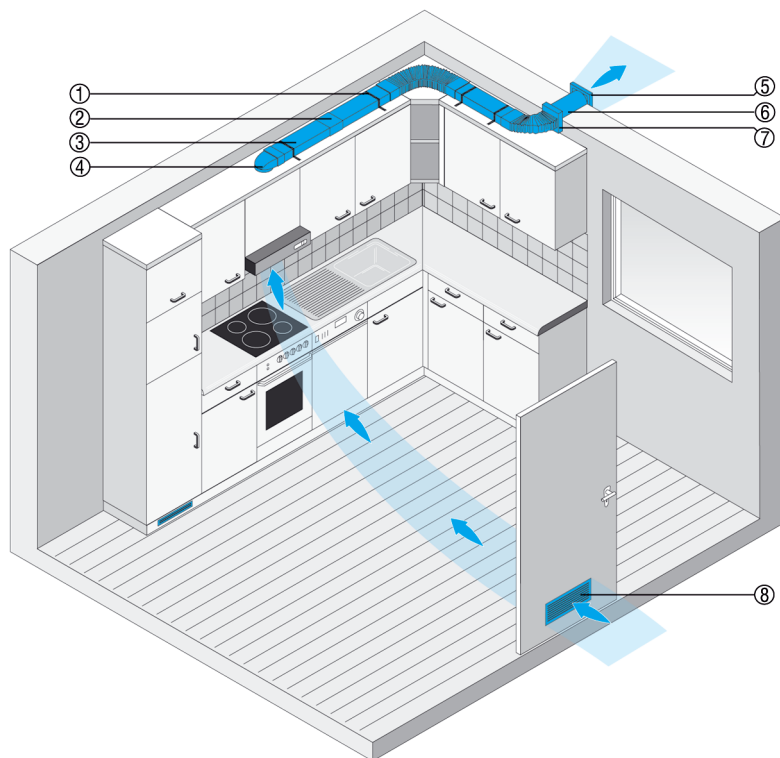

FKT

Плоскоканальная система для вытяжной вентиляции кухни

Плоскоканальная система FK выводит вытяжной воздух из кухни наружу. Она обеспечивает спокойное приготовление пищи и не является нагрузкой для других помещений.

- ① FKM 10 Монтажная лента
- ② FKV 125 Соединитель
- ③ FK 125 Плоский канал без муфты
- ④ FKU 125/90 Переходник с круглого на плоский 90°
- ⑤ SG 120 Наружная решетка
- ⑥ WH 120 Стенная втулка
- ⑦ FFB 125/40 Гибкий прямоугольный шланг
- ⑧ MLK 45 Дверная вентиляционная решётка