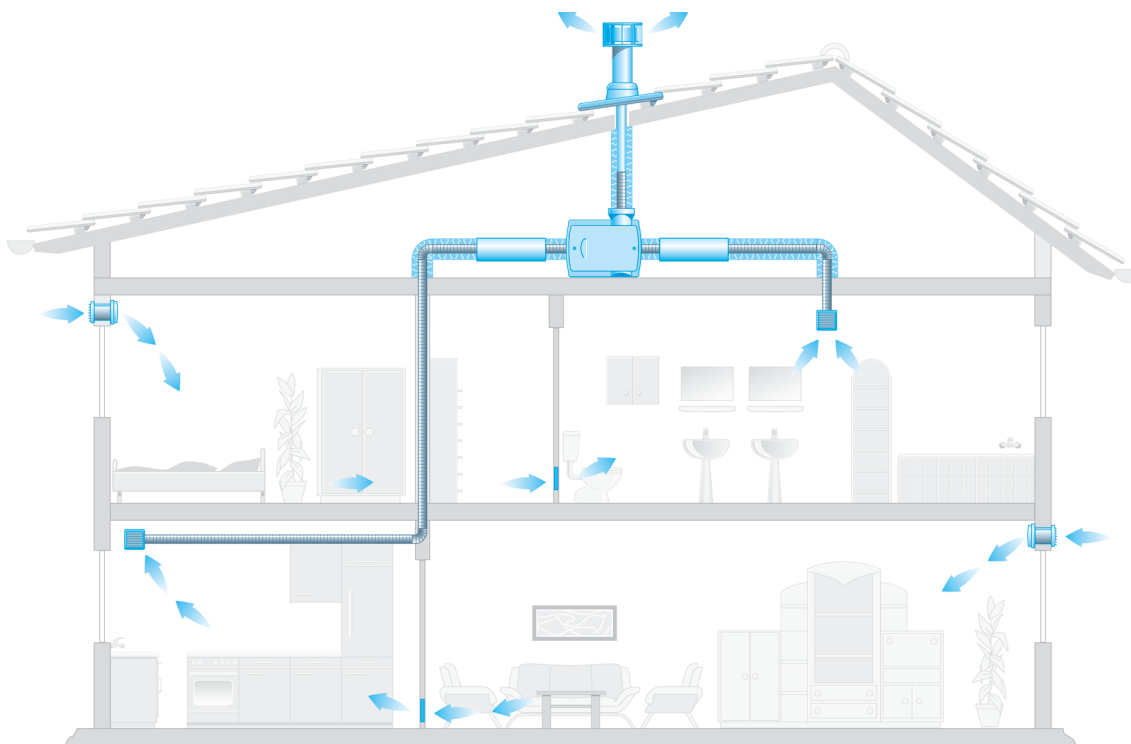

### Приборы централизованной вытяжной вентиляции ZEG 2000 P и ZEG EC

#### Краткое описание

- Удобный в монтаже прибор централизованной вытяжной вентиляции без рекуперации тепла
- Компактный прибор можно использовать даже в условиях ограниченного пространства
- Малошумное устройство обеспечивает здоровый воздух в помещении и отводит влагу, вредные вещества и т.д.
- Для одновременной вытяжной вентиляции нескольких помещений
- ZEG EC отличается низким потреблением мощности благодаря двигателю EC
- Приборы централизованной вытяжной вентиляции – экономичная альтернатива централизованным вентиляционным приборам с рекуперацией тепла
- Соответствующие проходы наружного воздуха ALD компании MAICO обеспечивают оптимальный климат в помещении

#### Принцип действия

Вытяжной прибор ZEG отводит использованный воздух, например из кухни, ванной и туалета, на улицу через вытяжные клапаны. Для этого предусмотрено три всасывающих патрубка и один патрубок удаляемого воздуха. Через проходы наружного воздуха свежий отфильтрованный воздух поступает в гостиную, спальню и детскую. Но это могут быть также врачебные кабинеты и офисы, где используется вытяжной прибор.

### Исполнения

- Прибор централизованной вытяжной вентиляции ZEG 2000 P
  - Три скорости вращения гарантируют правильную приточную вентиляцию: например, производительность прибора может быть скорректирована в зависимости от количества людей в помещении
  - Вытяжная вентиляция с большим напором для выполнения всех "стандартных задач" в зданиях и квартирах площадью приibl. до 150 м<sup>2</sup>
- Прибор централизованной вытяжной вентиляции ZEG EC
  - С автоматическим регулированием с датчиком влажности
  - Для идеальной регулировки объемного расхода предусмотрено в общей сложности до 14 скоростей вращения
  - Беспроводной дистанционный пульт управления входит в объем поставки
  - Комфортная вентиляция домов и квартир площадью приibl. до 200 м<sup>2</sup>