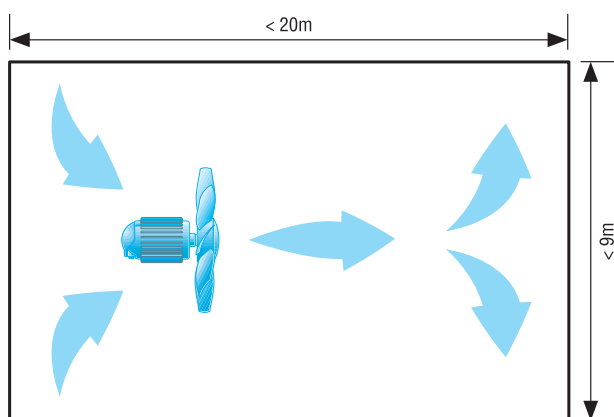

EZG 40/4 B

Вентиляторы для циркуляции воздуха в теплицах

Маленькая теплица с одним вентилятором

В следующей таблице Вы сможете найти необходимый для Вашей теплицы вентилятор. Эти данные действительны для теплиц длиной до 20 м и шириной до 9 м.

Ширина теплицы [м]	Длина теплицы [м]	Рекомендуемый вентилятор
3	10 - 20	EZG 30/4 B
6	10	EZG 30/4 B
6	15	EZG 30/4 B
6	20	EZG 35/4 B

Более широкие теплицы с двумя вентиляторами

В следующей таблице Вы сможете найти необходимые для Вашей теплицы вентиляторы. Эти данные действительны для теплиц длиной до 20 м и шириной более 9 м.

Ширина теплицы [м]	Длина теплицы [м]	Рекомендуемый вентилятор
9	20	1 x EZG 40/4 B
12	20	2 x EZG 35/4 B

EZG 40/4 B

Более длинная теплица с двумя или тремя вентиляторами

В следующей таблице Вы сможете найти необходимые для Вашей теплицы вентиляторы. Эти данные действительны для теплиц длиной более 20 м и шириной до 9 м.