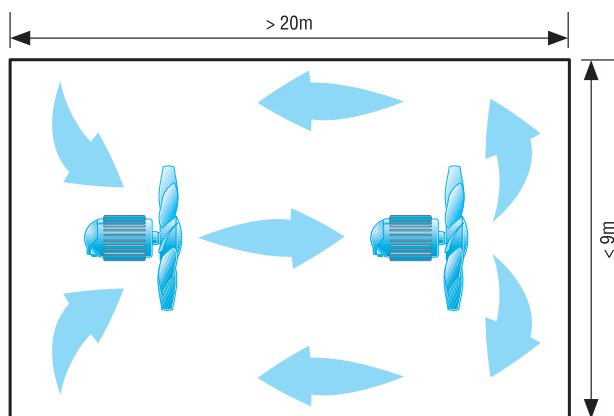

EZG 40/4 B

Вентиляторы для циркуляции воздуха в теплицах

Маленькая теплица с одним вентилятором

В следующей таблице Вы сможете найти необходимый для Вашей теплицы вентилятор. Эти данные действительны для теплиц длиной до 20 м и шириной до 9 м.

Ширина теплицы [м]	Длина теплицы [м]	Рекомендуемый вентилятор
3	10 - 20	EZG 30/4 B
6	10	EZG 30/4 B
6	15	EZG 30/4 B
6	20	EZG 35/4 B

Более широкие теплицы с двумя вентиляторами

В следующей таблице Вы сможете найти необходимые для Вашей теплицы вентиляторы. Эти данные действительны для теплиц длиной до 20 м и шириной более 9 м.

Ширина теплицы [м]	Длина теплицы [м]	Рекомендуемый вентилятор
9	20	1 x EZG 40/4 B
12	20	2 x EZG 35/4 B

EZG 40/4 B

Более длинная теплица с двумя или тремя вентиляторами

В следующей таблице Вы сможете найти необходимые для Вашей теплицы вентиляторы. Эти данные действительны для теплиц длиной более 20 м и шириной до 9 м.