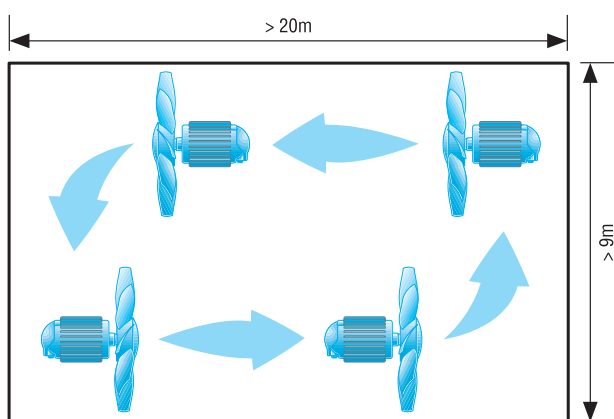

Ширина теплицы [м]	Длина теплицы [м]	Рекомендуемый вентилятор
3	10 - 20	EZG 30/4 B
6	10	EZG 30/4 B
6	15	EZG 30/4 B
6	20	EZG 35/4 B

Более широкие теплицы с двумя вентиляторами

В следующей таблице Вы сможете найти необходимые для Вашей теплицы вентиляторы. Эти данные действительны для теплиц длиной до 20 м и шириной более 9 м.

Ширина теплицы [м]	Длина теплицы [м]	Рекомендуемый вентилятор
9	20	1 x EZG 40/4 B
12	20	2 x EZG 35/4 B

EZG 40/4 B

Более длинная теплица с двумя или тремя вентиляторами

В следующей таблице Вы сможете найти необходимые для Вашей теплицы вентиляторы. Эти данные действительны для теплиц длиной более 20 м и шириной до 9 м.

Ширина теплицы [м]	Длина теплицы [м]	Рекомендуемый вентилятор
6	25 - 30	2 x EZG 30/4 B
9	25	2 x EZG 35/4 B
9	30 - 40	2 x EZG 30/4 B

Большие теплицы с четырьмя вентиляторами

В следующей таблице Вы сможете найти необходимые для Вашей теплицы вентиляторы. Эти данные действительны для больших теплиц длиной более 20 м и шириной более 9 м.