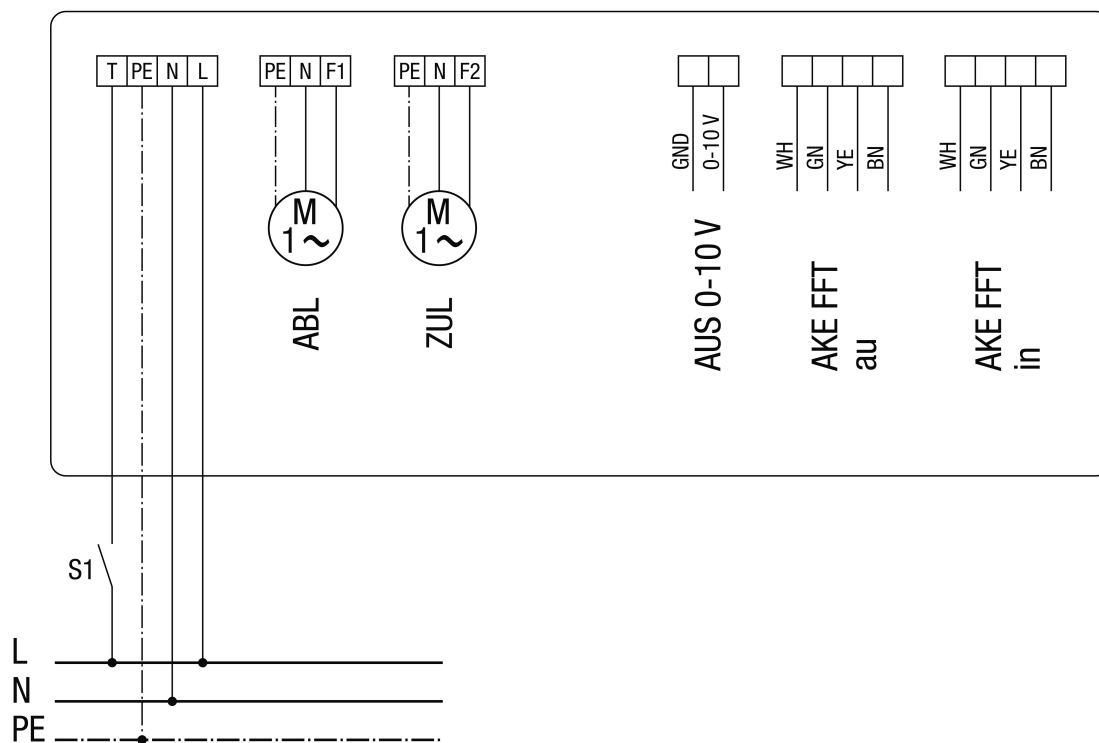

АКЕ/1

Схема электрических соединений для подключения однофазных двигателей малой мощности

- ABL — вытяжной воздух
- ZUL — приточный воздух
- AUS — выход
- au — наружный
- in — внутренний
- S1 — внешняя кнопка / переключатель (опция)

АКЕ/1

Схема электрических соединений для подключения трёхфазных двигателей большой мощности

- ABL — вытяжной воздух
- ZUL — приточный воздух
- AUS — выход
- au — наружный
- in — внутренний
- K1/K2 — силовой выключатель / контактор
- S1 — внешняя кнопка / переключатель (опция)
- X2-X2 — конденсатор, 220 nF, Art.-Nr.: E157.0116.0000