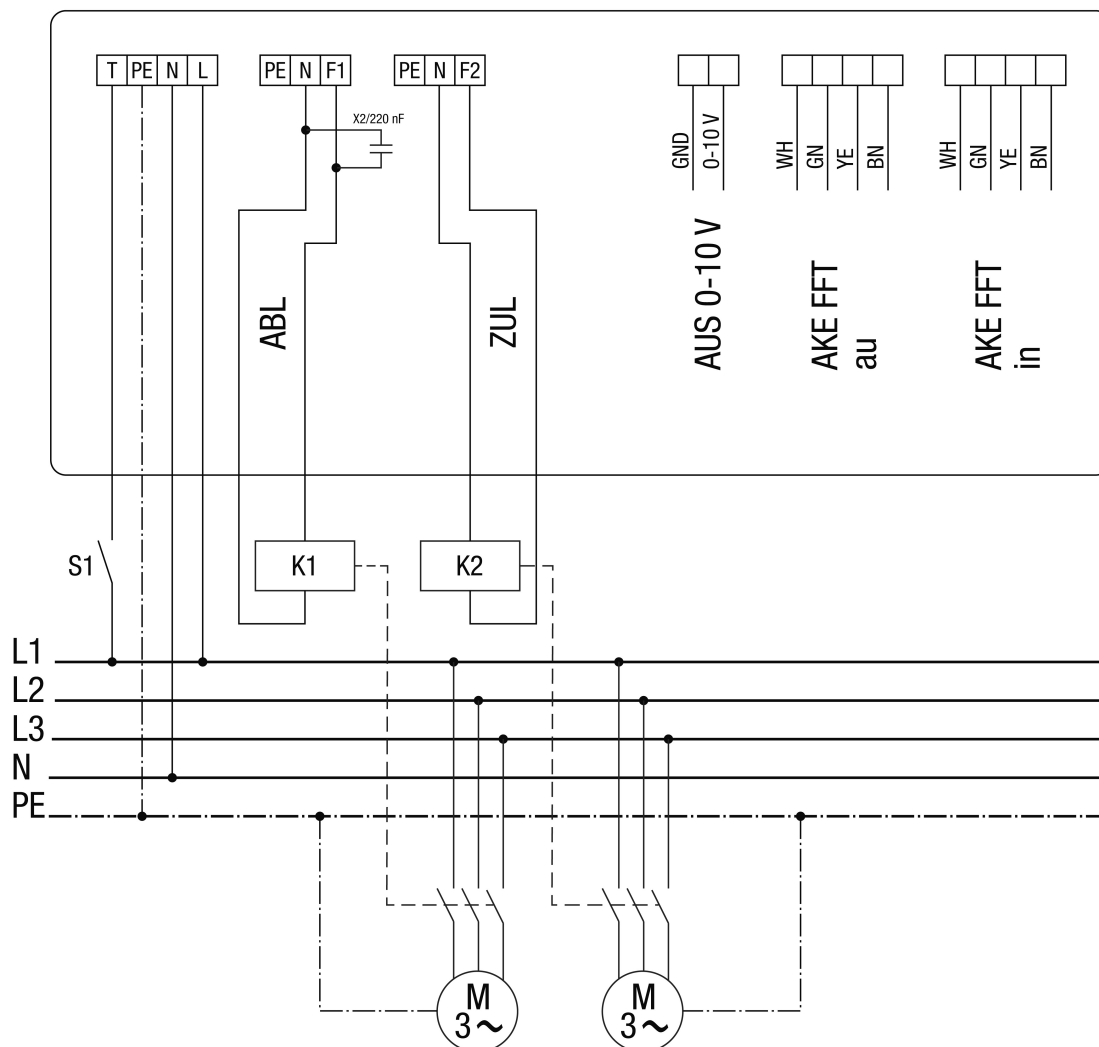

АКЕ/1

Схема электрических соединений для подключения однофазных двигателей малой мощности

- ABL — вытяжной воздух
- ZUL — приточный воздух
- AUS — выход
- au — наружный
- in — внутренний
- S1 — внешняя кнопка / переключатель (опция)

АКЕ/1

Схема электрических соединений для подключения трёхфазных двигателей большой мощности

- ABL — вытяжной воздух
- ZUL — приточный воздух
- AUS — выход
- au — наружный
- in — внутренний
- K1/K2 — силовой выключатель / контактор
- S1 — внешняя кнопка / переключатель (опция)
- X2-X2 — конденсатор, 220 nF, Art.-Nr.: E157.0116.0000