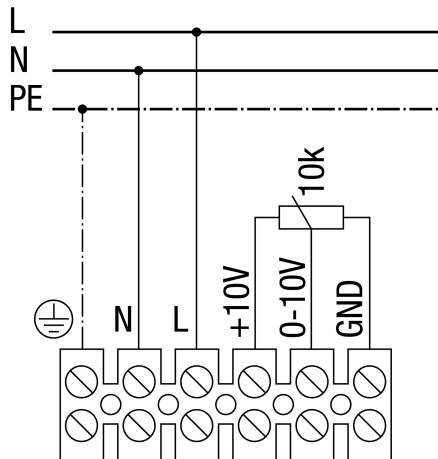

AWV 12 EC

Регулируемая скорость

AWV 12 EC

Скорость регулируется с помощью потенциометра

AWV 12 EC

Максимальная скорость