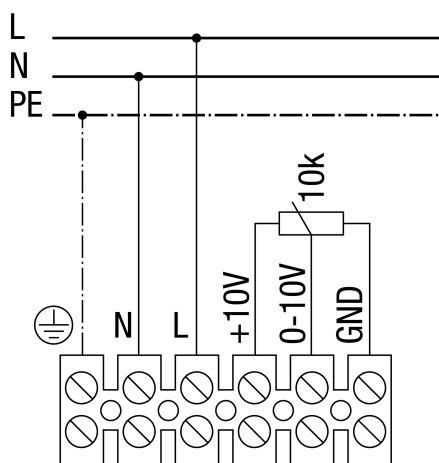

AWV 20 EC

Регулируемая скорость

AWV 20 EC

Скорость регулируется с помощью потенциометра

AWV 20 EC

Максимальная скорость