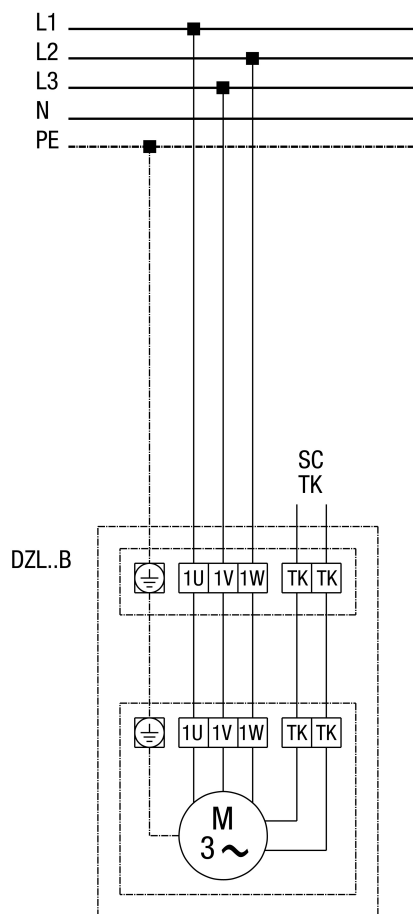

DZL 56/6 B

DZL...B стандартное исполнение (левый ход, 1 скорость вращения)

SC - защитный контакт
 ТК - термоконттакт

DZL 56/6 B

DZL...B Стандартное исполнение (вращение против часовой стрелки, 1 скорость вращения) с выключателем с полной защитой двигателя MV 25

DZL 56/6 B

DZL...B Стандартное исполнение (вращение против часовой стрелки, 1 скорость вращения) с 5-ступенчатым трансформатором TR... и выключателем с полной защитой двигателя MV 25

DZL 56/6 B

DZL... Стандартное исполнение (вращение против часовой стрелки, 1 скорость вращения) с 5-ступенчатым трансформатором TRV...