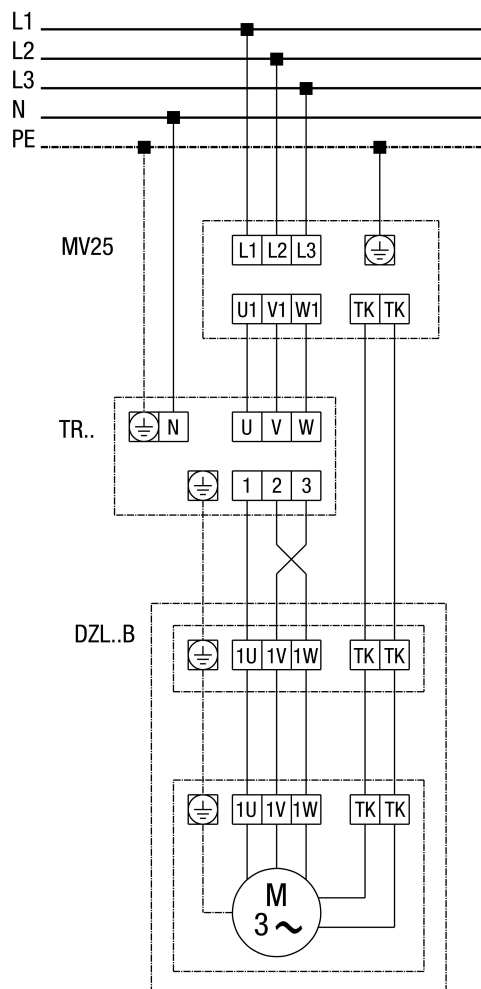

DZL 56/6 B

DZL...B стандартное исполнение (левый ход, 1 скорость вращения)

SC - защитный контакт
 ТК - термоконттакт

DZL 56/6 B

DZL...B Стандартное исполнение (вращение против часовой стрелки, 1 скорость вращения) с выключателем с полной защитой двигателя MV 25

DZL 56/6 B

DZL...B Стандартное исполнение (вращение против часовой стрелки, 1 скорость вращения) с 5-ступенчатым трансформатором TR... и выключателем с полной защитой двигателя MV 25

DZL 56/6 B

DZL... Стандартное исполнение (вращение против часовой стрелки, 1 скорость вращения) с 5-ступенчатым трансформатором TRV...