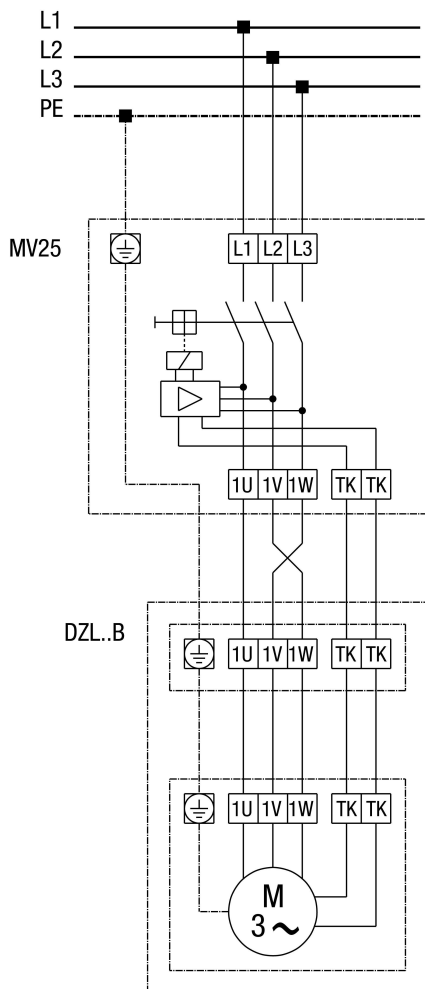

DZL 56/6 B

DZL...B стандартное исполнение (левый ход, 1 скорость вращения)

SC - защитный контакт
 ТК - термоконттакт

DZL 56/6 B

DZL...B Стандартное исполнение (вращение против часовой стрелки, 1 скорость вращения) с выключателем с полной защитой двигателя MV 25

DZL 56/6 B

DZL...B Стандартное исполнение (вращение против часовой стрелки, 1 скорость вращения) с 5-ступенчатым трансформатором TR... и выключателем с полной защитой двигателя MV 25

DZL 56/6 B

DZL... Стандартное исполнение (вращение против часовой стрелки, 1 скорость вращения) с 5-ступенчатым трансформатором TRV...