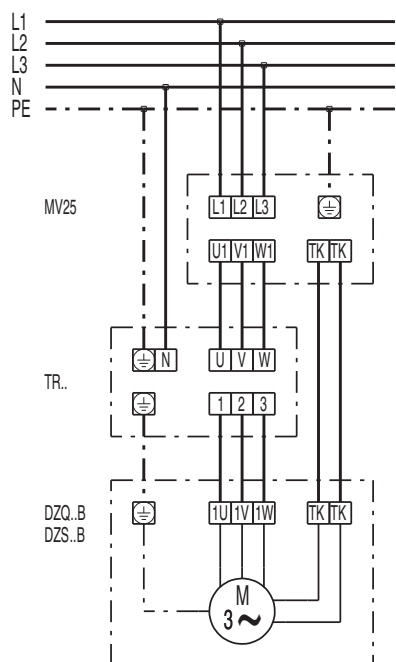

## DZQ 40/8 В

**DZQ/DZS/DZF..В стандартное исполнение (вращение по часовой стрелке, 1 скорость вращения)**

SC – защитный контакт  
TK – термоконттакт

**DZQ/DZS/DZF..В стандартное исполнение (вращение против часовой стрелки, 1 скорость вращения)**

SC – защитный контакт  
TK – термоконттакт

DZQ 40/8 B

DZQ 40/8 B

DZQ 40/8 В

# DZQ 40/8 B