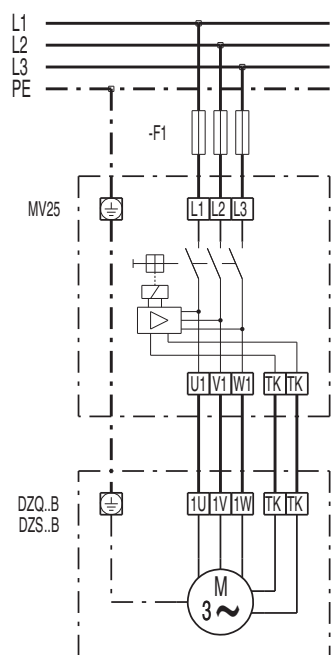

## DZQ 40/8 В

**DZQ/DZS/DZF..В стандартное исполнение (вращение по часовой стрелке, 1 скорость вращения)**

SC – защитный контакт  
TK – термоконттакт

**DZQ/DZS/DZF..В стандартное исполнение (вращение против часовой стрелки, 1 скорость вращения)**

SC – защитный контакт  
TK – термоконттакт

DZQ 40/8 B

DZQ 40/8 B

DZQ 40/8 В

# DZQ 40/8 B