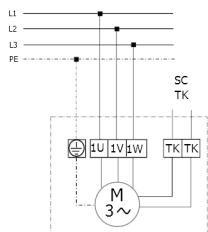

## DZQ 40/8 В

**DZQ/DZS/DZF..В стандартное исполнение (вращение по часовой стрелке, 1 скорость вращения)**

SC – защитный контакт  
TK – термоконттакт

**DZQ/DZS/DZF..В стандартное исполнение (вращение против часовой стрелки, 1 скорость вращения)**

SC – защитный контакт  
TK – термоконттакт

DZQ 40/8 B

DZQ 40/8 B

DZQ 40/8 В