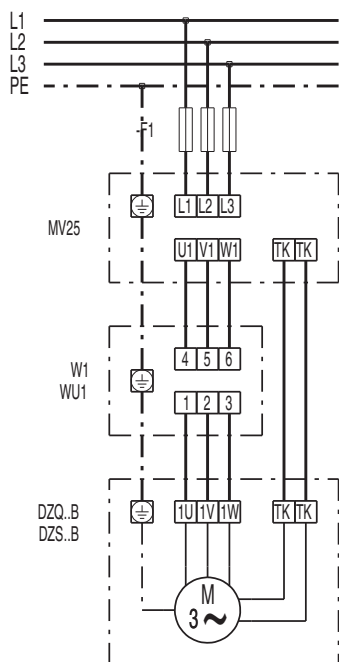

## DZQ 40/8 В

**DZQ/DZS/DZF..В стандартное исполнение (вращение по часовой стрелке, 1 скорость вращения)**

SC – защитный контакт  
TK – термоконттакт

**DZQ/DZS/DZF..В стандартное исполнение (вращение против часовой стрелки, 1 скорость вращения)**

SC – защитный контакт  
TK – термоконттакт

DZQ 40/8 B

DZQ 40/8 B

DZQ 40/8 В

# DZQ 40/8 B