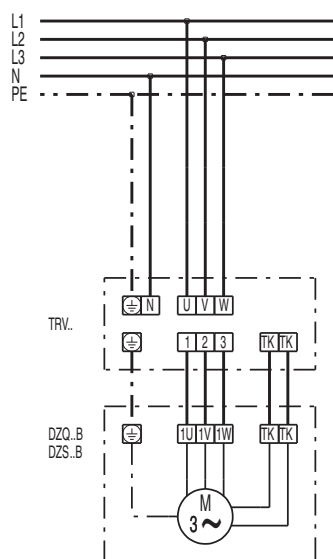

## DZQ 40/8 В

**DZQ/DZS/DZF..В стандартное исполнение (вращение по часовой стрелке, 1 скорость вращения)**

SC – защитный контакт  
TK – термоконттакт

**DZQ/DZS/DZF..В стандартное исполнение (вращение против часовой стрелки, 1 скорость вращения)**

SC – защитный контакт  
TK – термоконттакт

DZQ 40/8 B

DZQ 40/8 B

DZQ 40/8 В