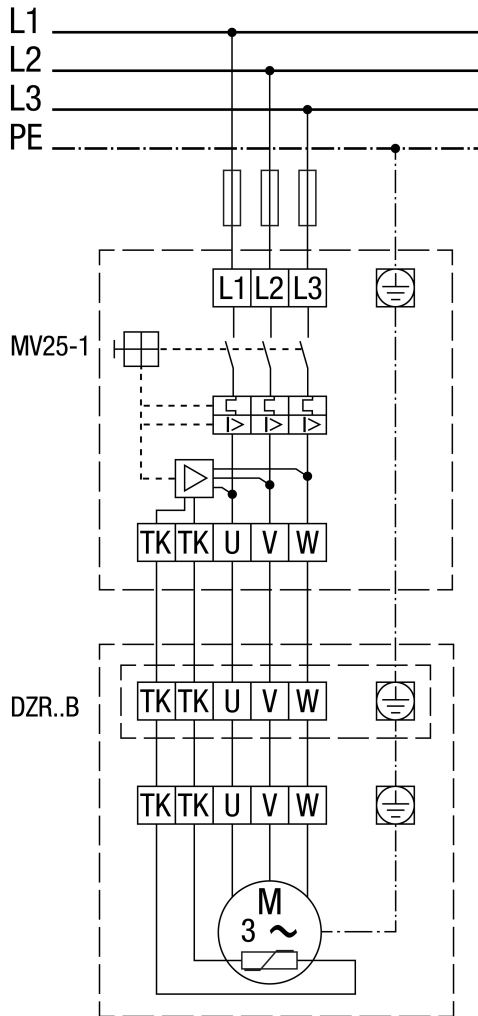

DZR 35/4 B

Выключатель защиты двигателя MV 25-1

DZR 35/4 B

С выключателем защиты двигателя MV 25-1 и 5-ступенчатым трансформатором TR...

DZR 35/4 B

С переключением полюсов, 2 скорости вращения, с переключением Даландера, с выключателем защиты двигателя