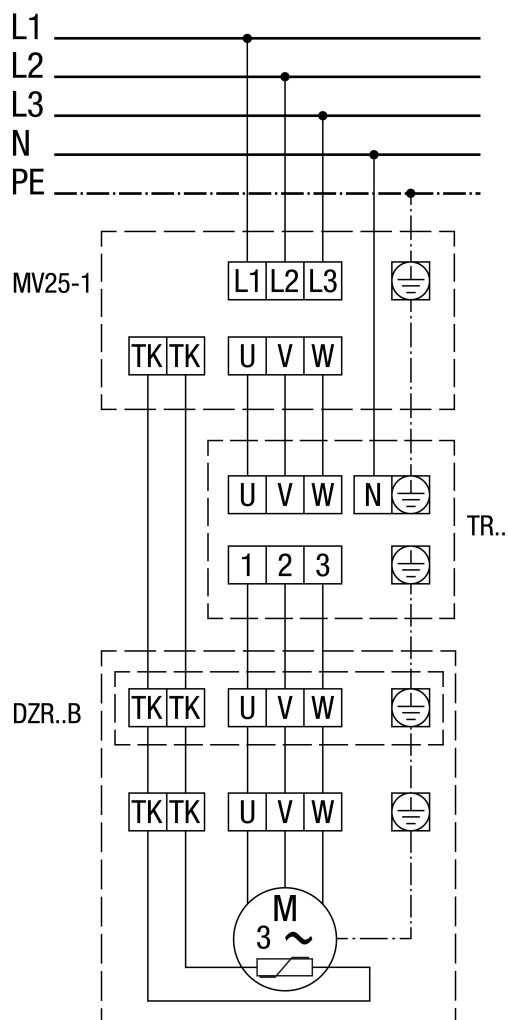

DZR 35/4 B

Выключатель защиты двигателя MV 25-1

DZR 35/4 B

С выключателем защиты двигателя MV 25-1 и 5-ступенчатым трансформатором TR...

DZR 35/4 B

С переключением полюсов, 2 скорости вращения, с переключением Даландера, с выключателем защиты двигателя