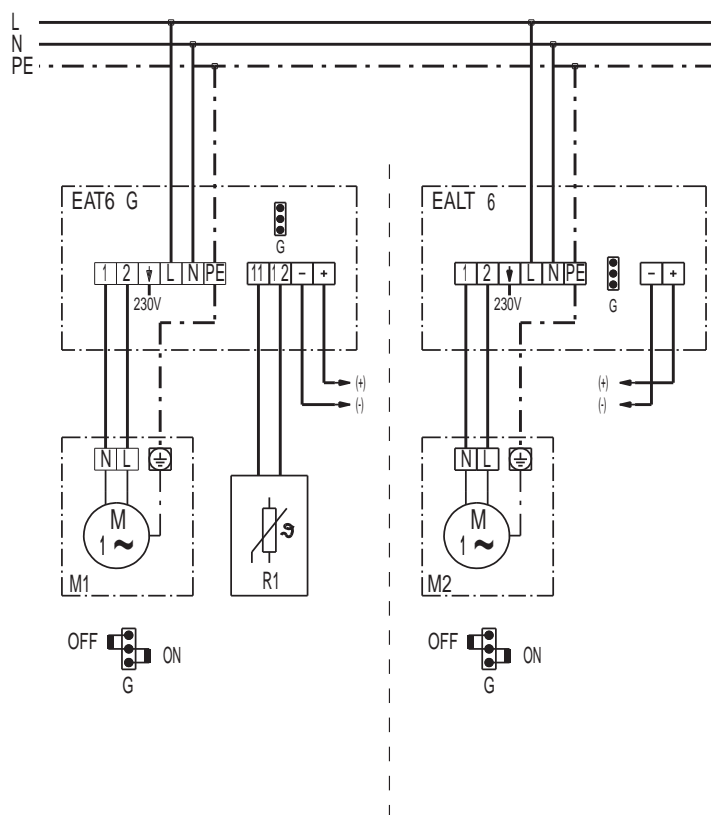

EALT 6

EAT 6 TG - Регулятор температуры

R1 - Датчик температуры

M1 - Вентилятор 1

EAT 6 - Нагрузочная часть

M2 - Вентилятор 2

G - Предельное значение

AS - Понижение

A - Аварийный сигнал

- EAT 6 TG - Регулятор температуры
- R1 - Датчик температуры
- M1 - Вентилятор 1
- EAT 6 - Нагрузочная часть
- M2 - Вентилятор 2
- G - Предельное значение
- AS - Понижение
- A - Аварийный сигнал