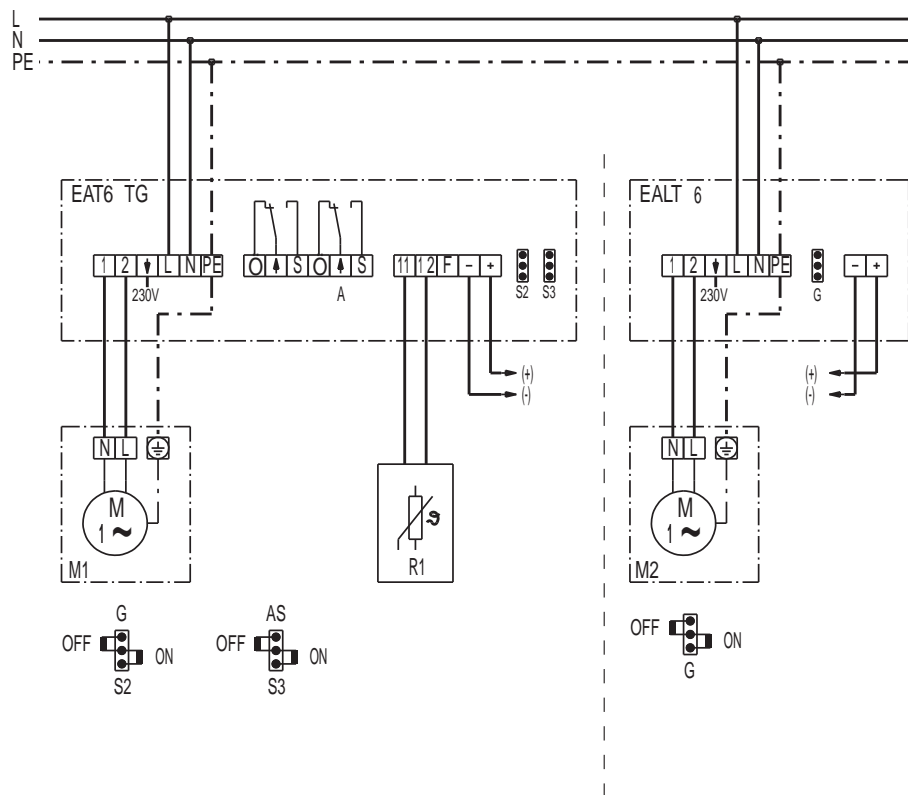

EALT 6

EAT 6 TG - Регулятор температуры

R1 - Датчик температуры

M1 - Вентилятор 1

EAT 6 - Нагрузочная часть

M2 - Вентилятор 2

G - Предельное значение

AS - Понижение

A - Аварийный сигнал

- EAT 6 TG - Регулятор температуры
- R1 - Датчик температуры
- M1 - Вентилятор 1
- EAT 6 - Нагрузочная часть
- M2 - Вентилятор 2
- G - Предельное значение
- AS - Понижение
- A - Аварийный сигнал