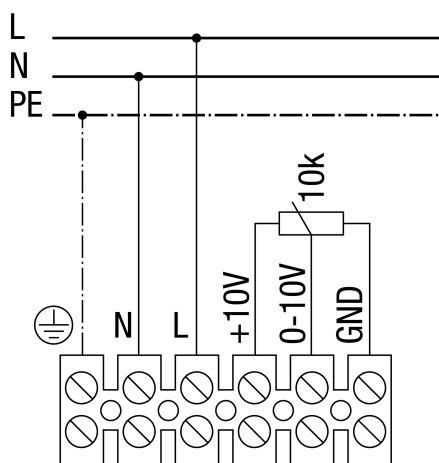

EHD 12/2 EC

Регулируемая скорость

EHD 12/2 EC

Скорость регулируется с помощью потенциометра

Максимальная скорость