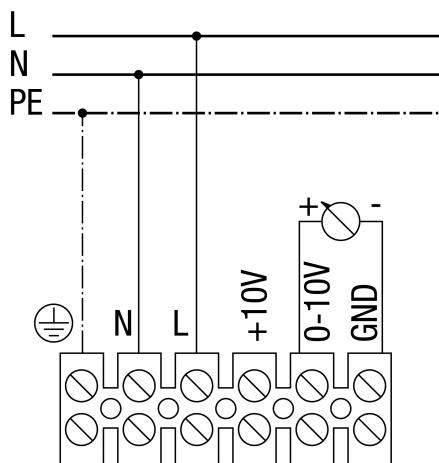

EHD 12/2 EC

Регулируемая скорость

EHD 12/2 EC

Скорость регулируется с помощью потенциометра

Максимальная скорость