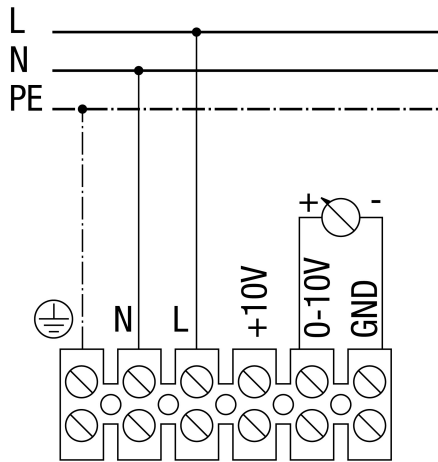

EHD 16/2 EC

Регулируемая скорость

EHD 16/2 EC

Скорость регулируется с помощью потенциометра

EHD 16/2 EC

Максимальная скорость