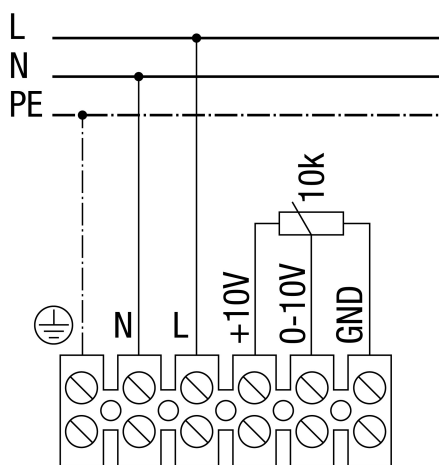

EHD 16/2 EC

Регулируемая скорость

EHD 16/2 EC

Скорость регулируется с помощью потенциометра

EHD 16/2 EC

Максимальная скорость