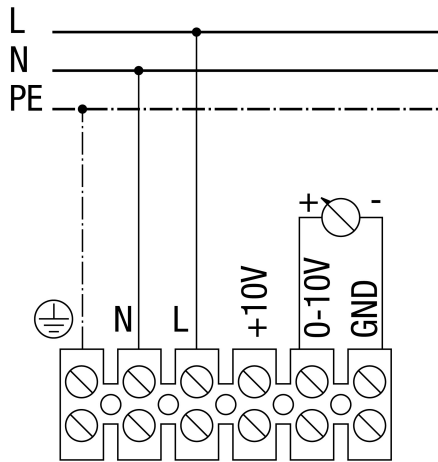

EHD 16 EC

Регулируемая скорость

EHD 16 EC

Скорость регулируется с помощью потенциометра

EHD 16 EC

Максимальная скорость