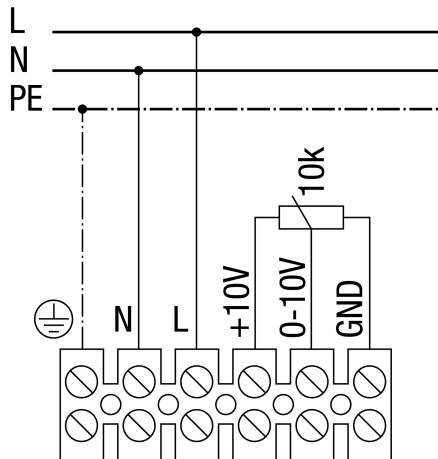

EHD 16 EC

Регулируемая скорость

EHD 16 EC

Скорость регулируется с помощью потенциометра

EHD 16 EC

Максимальная скорость