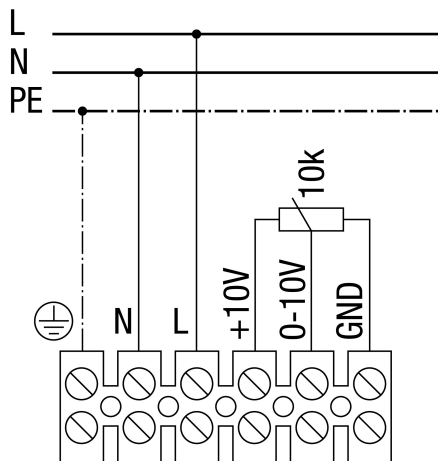

Регулируемая скорость

EHD 20/2 EC

Скорость регулируется с помощью потенциометра

Максимальная скорость