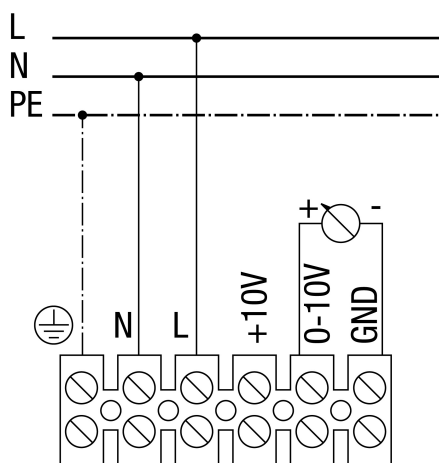

Регулируемая скорость

EHD 20/2 EC

Скорость регулируется с помощью потенциометра

Максимальная скорость