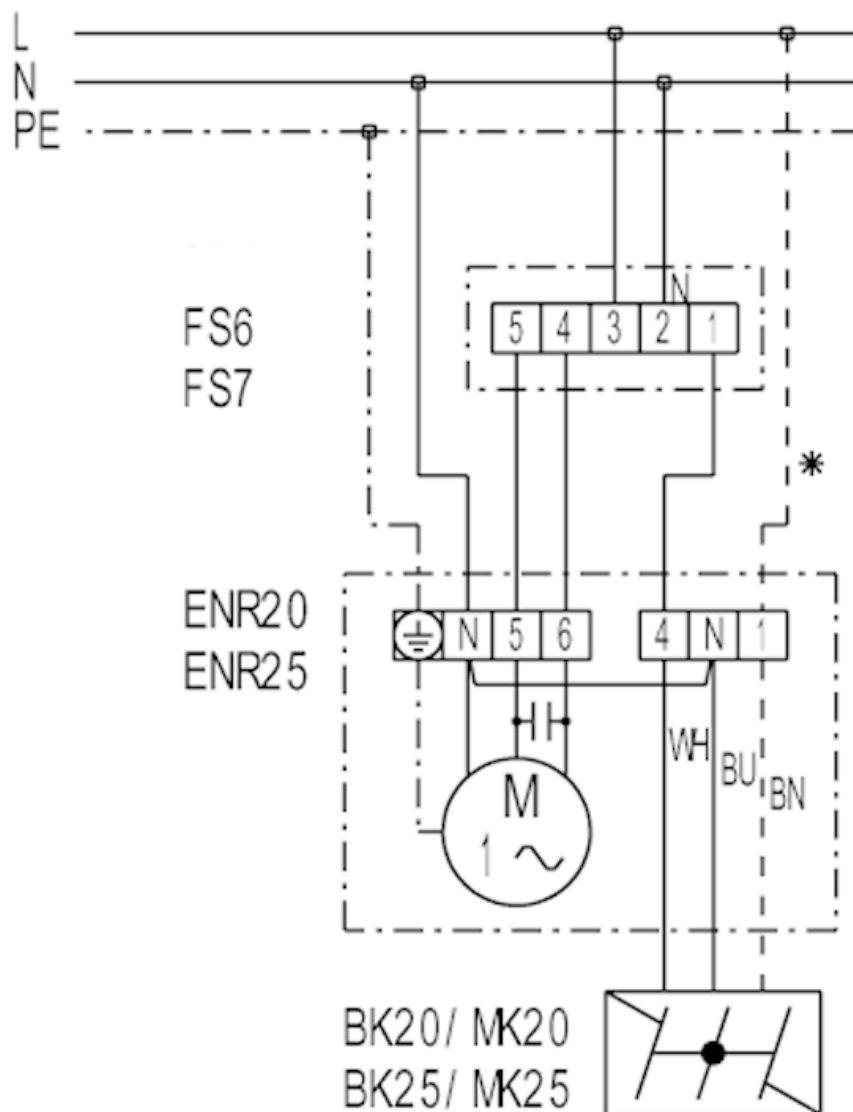

EN 25 с переключателем ВКЛ/ВЫКЛ и переключателем на два направления

S1 - Вкл. / выкл.

S2 - Переключение вытяжная/приточная вентиляция

Клемма 5 - вытяжная вентиляция

Клемма 6 - приточная вентиляция

* - провод только для заслонки МК...

ENR 25 с реверсивным переключателем FS 6, FS 7

FS 6- Ступенчатый переключатель (2 скорости вращения, вытяжная/приточная вентиляция)

FS 7 - реверсивный переключатель (вытяжная/ приточная вентиляция)

* - провод только для заслонки МК...