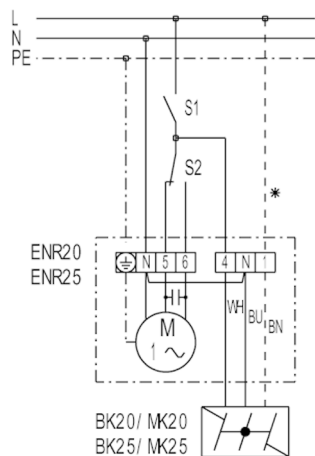

EN 25 с переключателем ВКЛ/ВЫКЛ и переключателем на два направления

S1 - Вкл. / выкл.

S2 - Переключение вытяжная/приточная вентиляция

Клемма 5 - вытяжная вентиляция

Клемма 6 - приточная вентиляция

* - провод только для заслонки МК...

ENR 25 с реверсивным переключателем FS 6, FS 7

FS 6- Ступенчатый переключатель (2 скорости вращения, вытяжная/приточная вентиляция)

FS 7 - реверсивный переключатель (вытяжная/ приточная вентиляция)

* - провод только для заслонки МК...