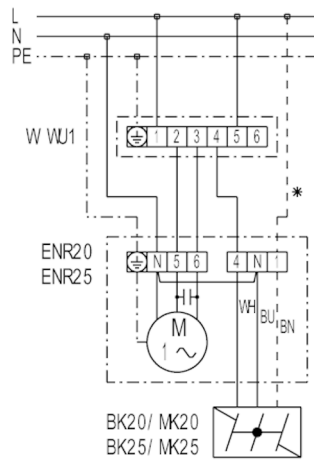

ENR 25

ENR 25 с реверсивным переключателем W1, WU1

W 1 - реверсивный переключатель (вытяжная/ приточная вентиляция, ВКЛ/ВЫКЛ), настенный монтаж
WU 1 - реверсивный переключатель (вытяжная/ приточная вентиляция, ВКЛ/ВЫКЛ), скрытый монтаж
* - провод только для заслонки МК...