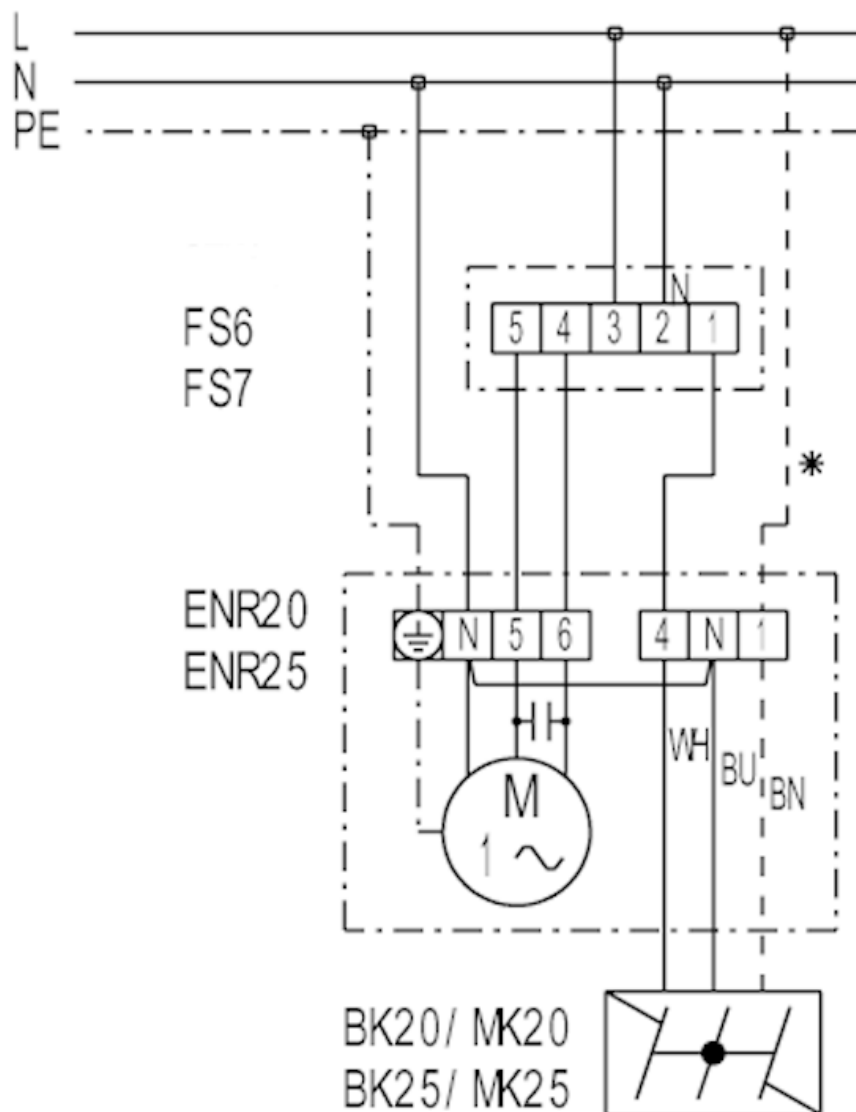

ENR 31

ENR 20, ENR 25, ENR 31 с переключателем ВКЛ/ВЫКЛ и перекидным выключателем

- S1 - Выкл. / выкл.
- S2 - Переключение вытяжная/приточная вентиляция
- Клемма 5 - вытяжная вентиляция
- Клемма 6 - приточная вентиляция
- * - провод только для заслонки МК...

ENR 31

ENR 20, ENR 25, ENR 31 с реверсивным переключателем FS 6, FS 7

FS 6- Ступенчатый переключатель (2 скорости вращения, вытяжная/приточная вентиляция)

FS 7 - реверсивный переключатель (вытяжная/ приточная вентиляция)

* - провод только для заслонки МК...

ENR 31

ENR 20, ENR 25, ENR 31 с реверсивным переключателем W1, WU1

W 1 - реверсивный переключатель (вытяжная/ приточная вентиляция, ВКЛ/ВЫКЛ), настенный монтаж
 WU 1 - реверсивный переключатель (вытяжная/ приточная вентиляция, ВКЛ/ВЫКЛ), скрытый монтаж
 * - провод только для заслонки МК...