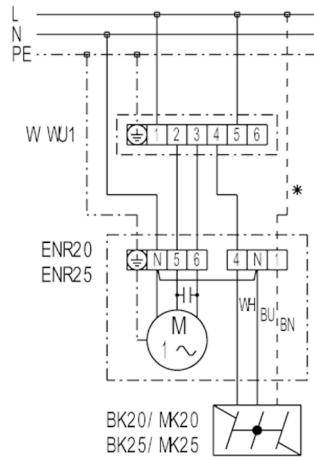

ENR 31

ENR 20, ENR 25, ENR 31 с реверсивным переключателем FS 6, FS 7

FS 6- Ступенчатый переключатель (2 скорости вращения, вытяжная/приточная вентиляция)

FS 7 - реверсивный переключатель (вытяжная/ приточная вентиляция)

* - провод только для заслонки МК...

ENR 31

ENR 20, ENR 25, ENR 31 с реверсивным переключателем W1, WU1

W 1 - реверсивный переключатель (вытяжная/ приточная вентиляция, ВКЛ/ВЫКЛ), настенный монтаж
 WU 1 - реверсивный переключатель (вытяжная/ приточная вентиляция, ВКЛ/ВЫКЛ), скрытый монтаж
 * - провод только для заслонки МК...