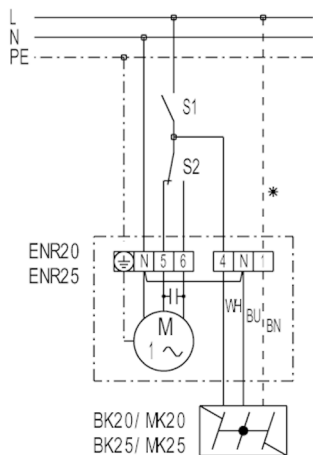

ENR 31

ENR 20, ENR 25, ENR 31 с переключателем ВКЛ/ВЫКЛ и перекидным выключателем

- S1 - Выкл. / выкл.
- S2 - Переключение вытяжная/приточная вентиляция
- Клемма 5 - вытяжная вентиляция
- Клемма 6 - приточная вентиляция
- * - провод только для заслонки МК...

ENR 31

ENR 20, ENR 25, ENR 31 с реверсивным переключателем FS 6, FS 7

FS 6- Ступенчатый переключатель (2 скорости вращения, вытяжная/приточная вентиляция)

FS 7 - реверсивный переключатель (вытяжная/ приточная вентиляция)