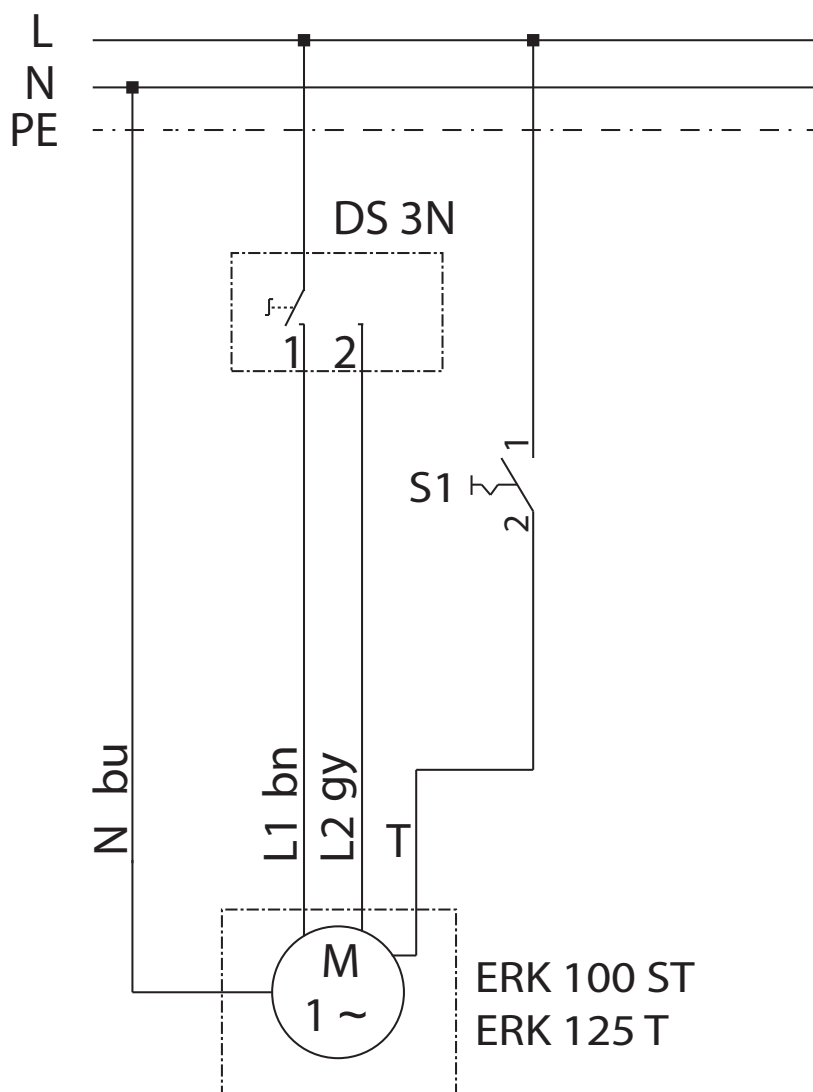

ERK 125 T

S1 - выключатель прибора  
T - Таймер