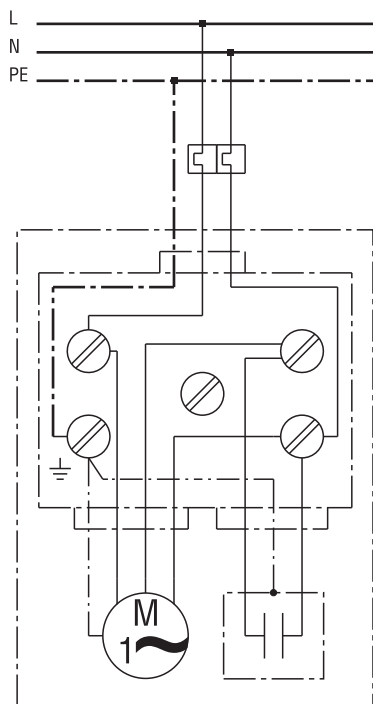

ERM 18 Ex e/60 Hz

ERM 18 Ex e/60 Hz

ERM...E Ex с MVEx...

Главный выключатель предоставляется заказчиком