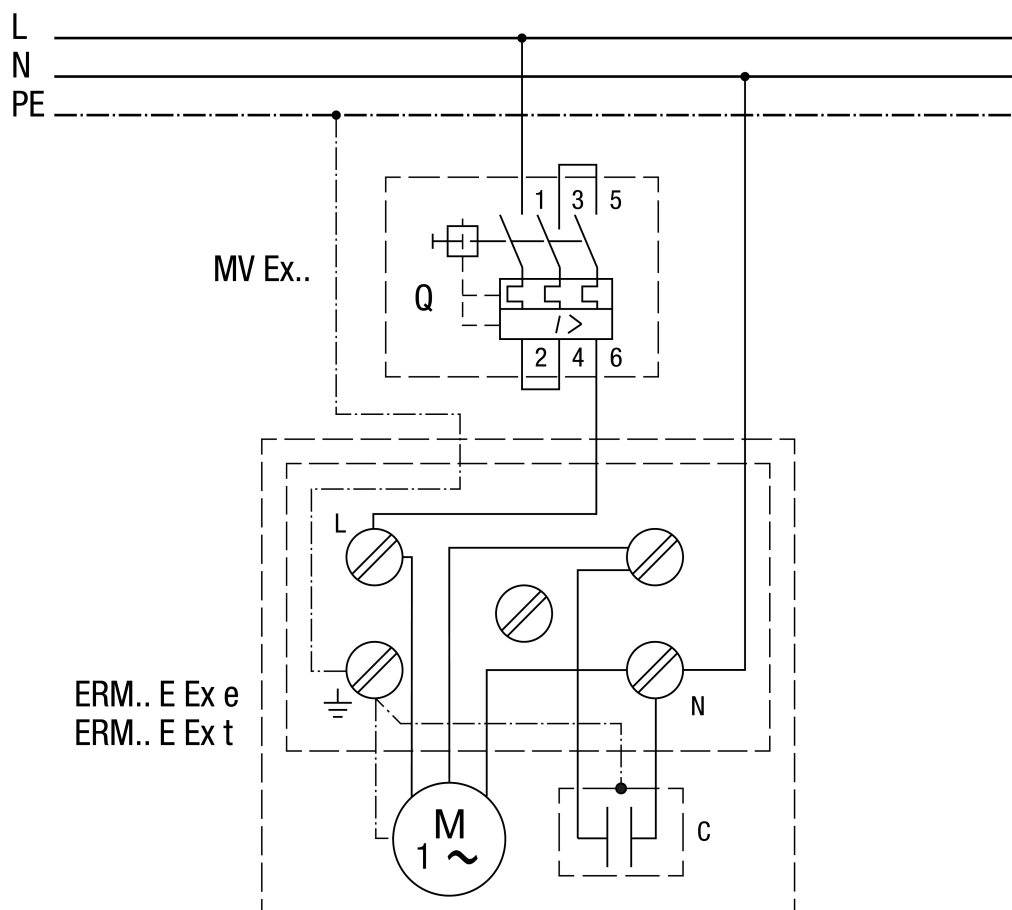

ERM 18 Ex e/60 Hz

ERM 18 Ex e/60 Hz

ERM...E Ex с MVEx...

Главный выключатель предоставляется заказчиком