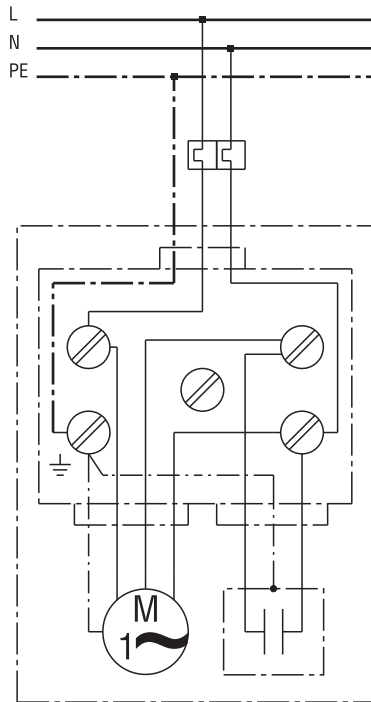

# ERM 18 Ex t/60 Hz

# ERM 18 Ex t/60 Hz

ERM...E Ex с MVEx...

Главный выключатель предоставляется заказчиком