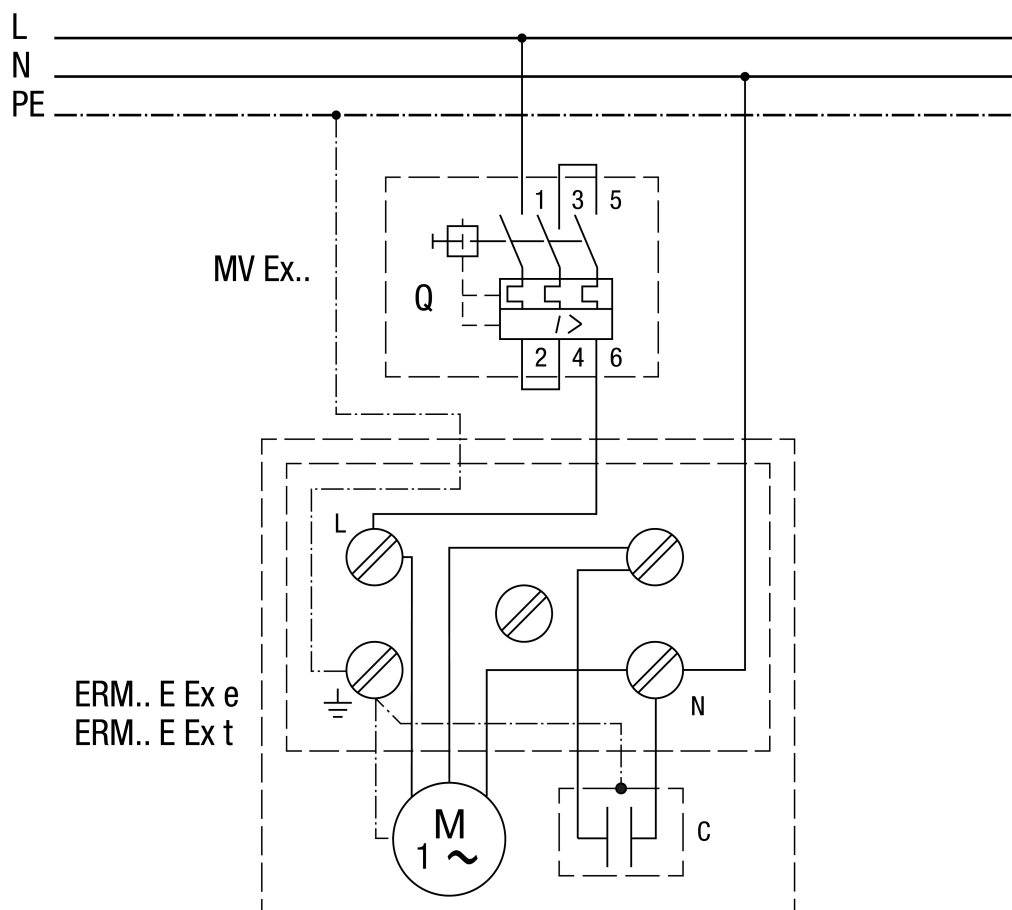

# ERM 18 Ex t/60 Hz

ERM...E Ex с MVEx...

Главный выключатель предоставляется заказчиком