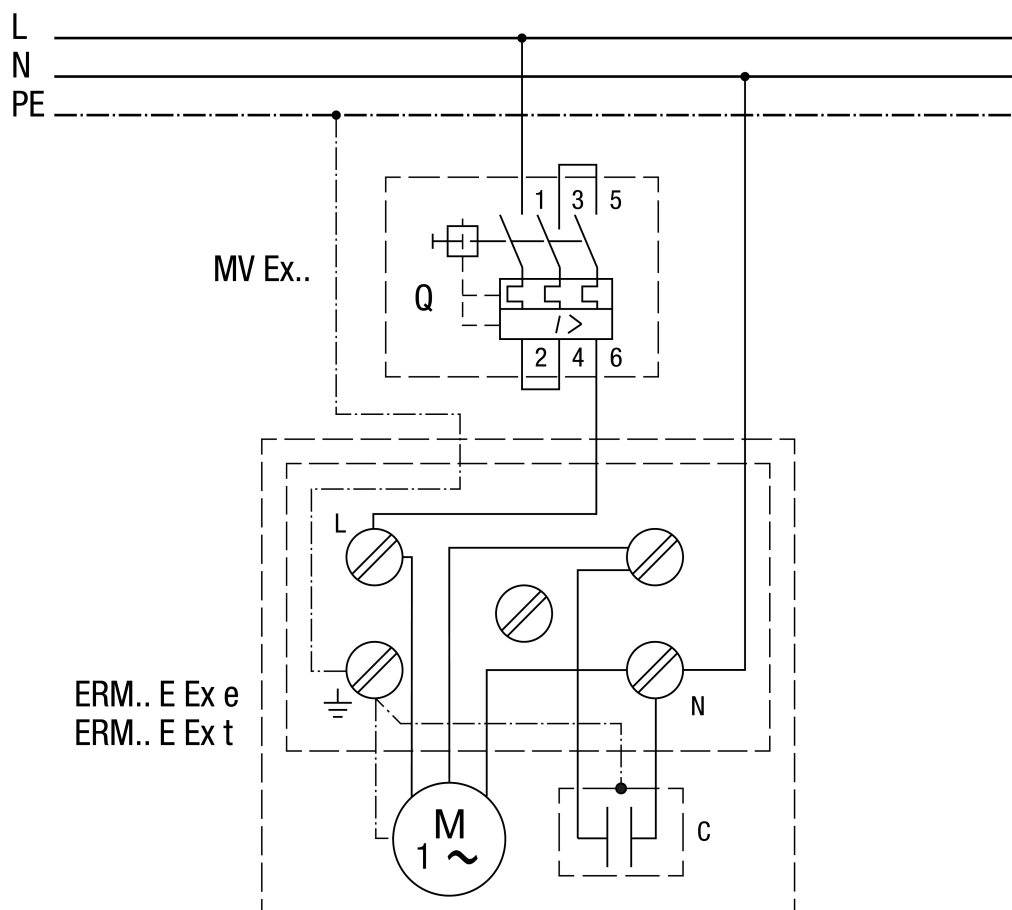

ERM 22 Ex e/60 Hz

ERM 22 Ex e/60 Hz

ERM...E Ex c MVEx...

Главный выключатель предоставляется заказчиком