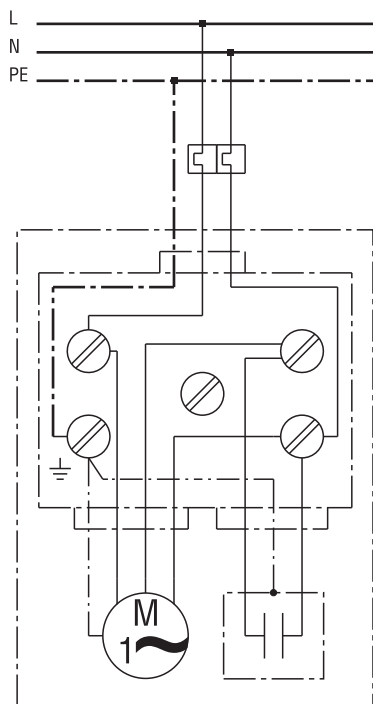

ERM 22 Ex e/60 Hz

ERM 22 Ex e/60 Hz

ERM...E Ex c MVEx...

Главный выключатель предоставляется заказчиком