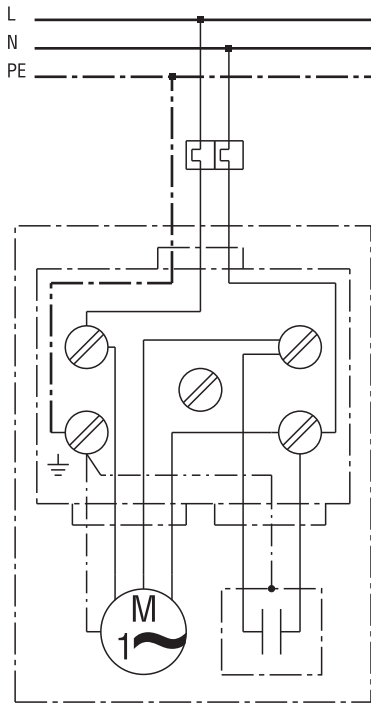

ERM 22 Ex t/60 Hz

ERM 22 Ex t/60 Hz

ERM...E Ex с MVEx...

Главный выключатель предоставляется заказчиком