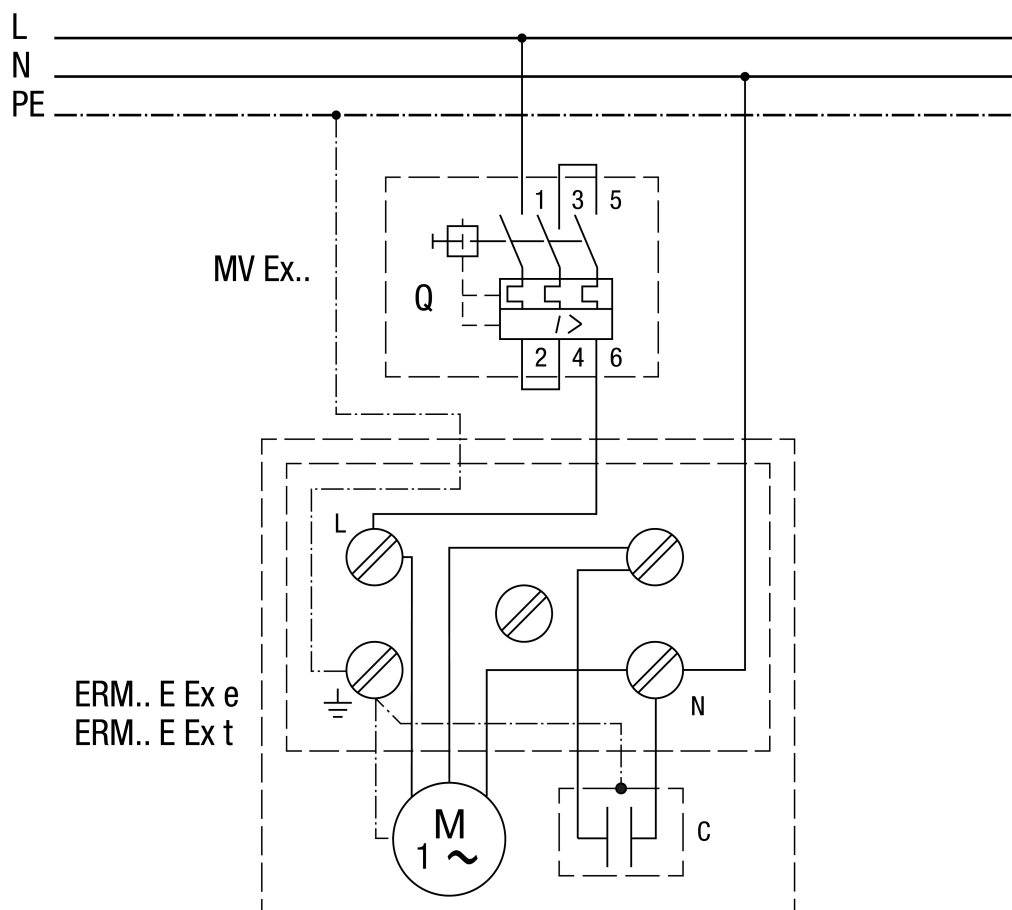

ERM 22 Ex t/60 Hz

ERM 22 Ex t/60 Hz

ERM...E Ex с MVEx...

Главный выключатель предоставляется заказчиком