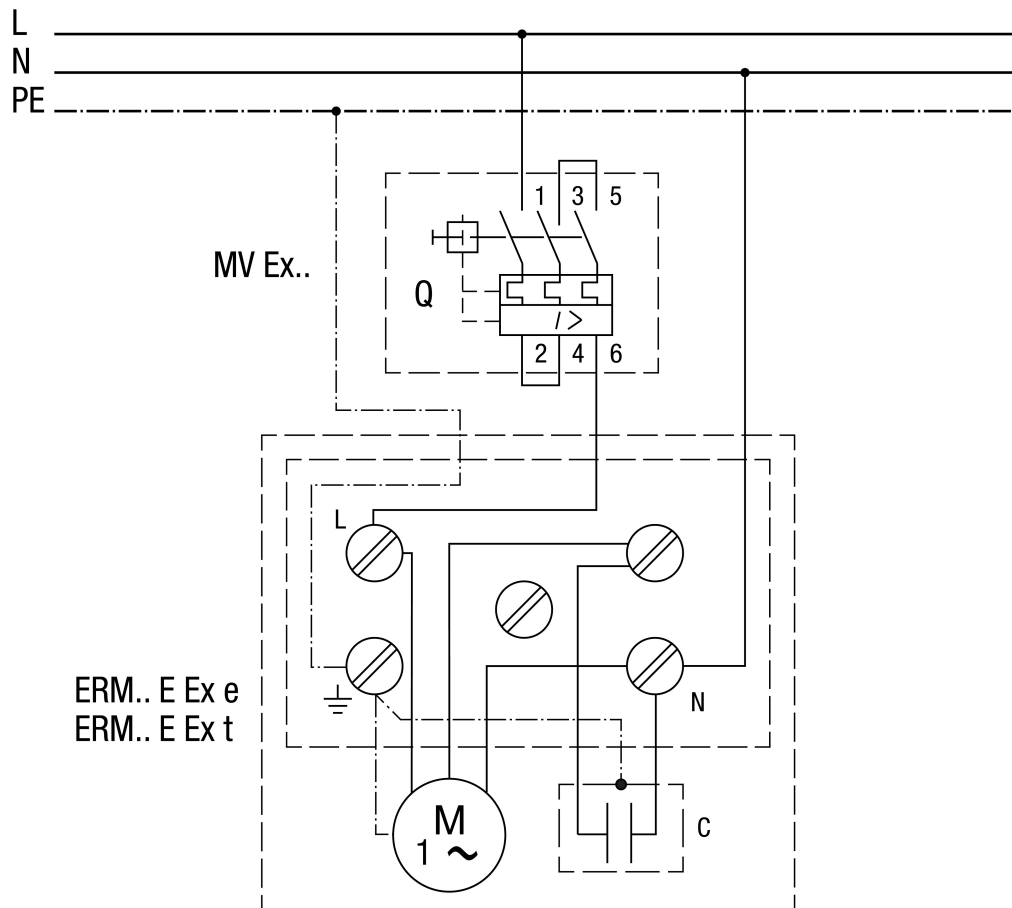

ERM 25 Ex t/60 Hz

ERM 25 Ex t/60 Hz

ERM...E Ex с MVEx...

Главный выключатель предоставляется заказчиком