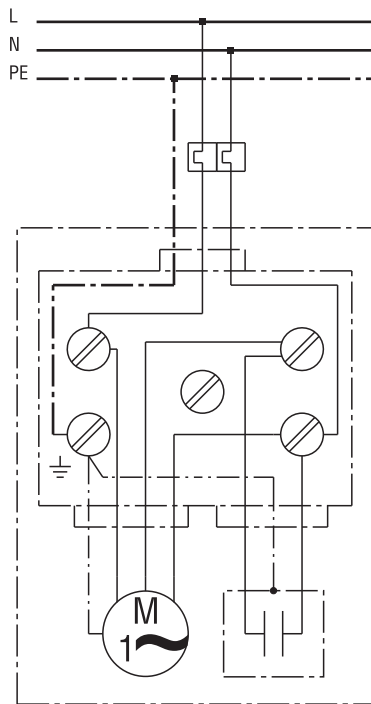

ERM 25 Ex t/60 Hz

ERM 25 Ex t/60 Hz

ERM...E Ex с MVEx...

Главный выключатель предоставляется заказчиком