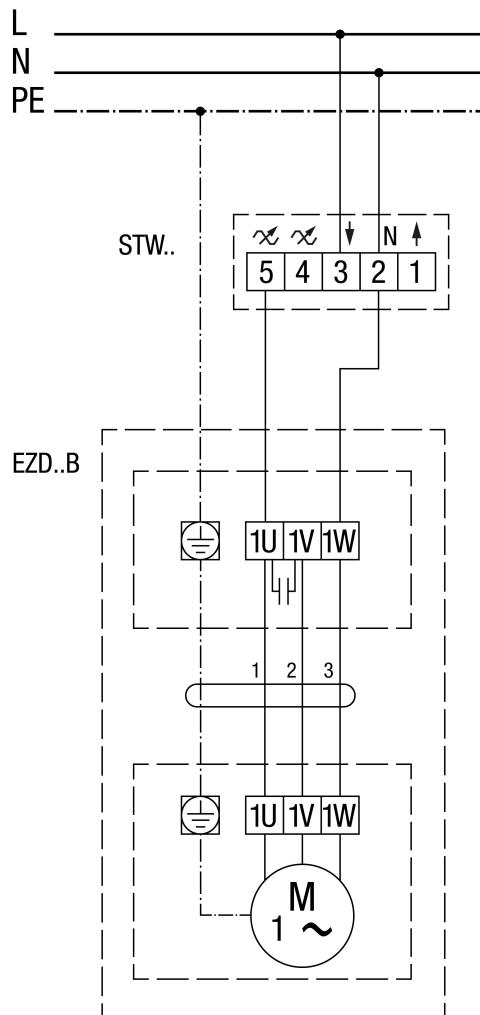

EZD 30/4 B

EZD..B, вращение против часовой стрелки (вытяжная вентиляция) = стандартное исполнение

EZD 30/4 B

EZD..B, вращение по часовой стрелке (приточная вентиляция)

EZD 30/4 B

EZD ../. С регулятором скорости вращения STX../STTSX...

EZD 30/4 B

EZD ..B с регулятором скорости вращения STW

EZD 30/4 B

EZD ..B с регулятором скорости вращения STX/STSX.. и реверсивным переключателем UWK 1