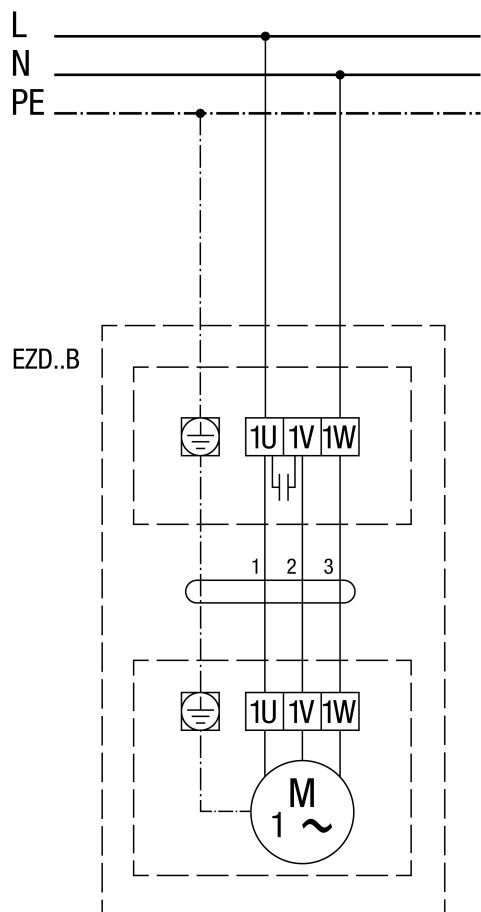

EZD 30/4 B

EZD..B, вращение против часовой стрелки (вытяжная вентиляция) = стандартное исполнение

EZD 30/4 B

EZD..B, вращение по часовой стрелке (приточная вентиляция)

EZD 30/4 B

EZD ../. С регулятором скорости вращения STX../STTSX...

EZD 30/4 B

EZD ..B с регулятором скорости вращения STW

EZD 30/4 B

EZD ..B с регулятором скорости вращения STX/STSX.. и реверсивным переключателем UWK 1