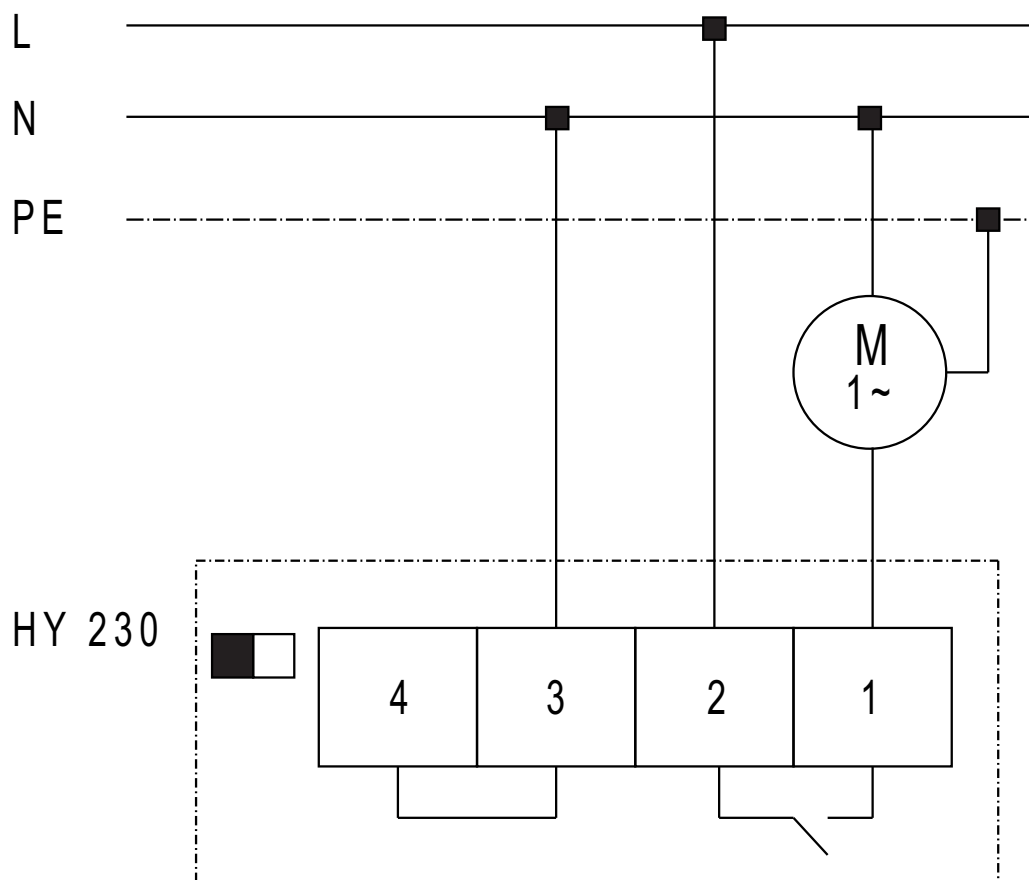

HY 230 I

макс. 230 В 50/60 Гц
 Клемма 1 = 230 В переменного тока μ -10(4) А
 Положение выключателя увлажнения: белый / черный
 Положение выключателя отвода влаги: черный / белый