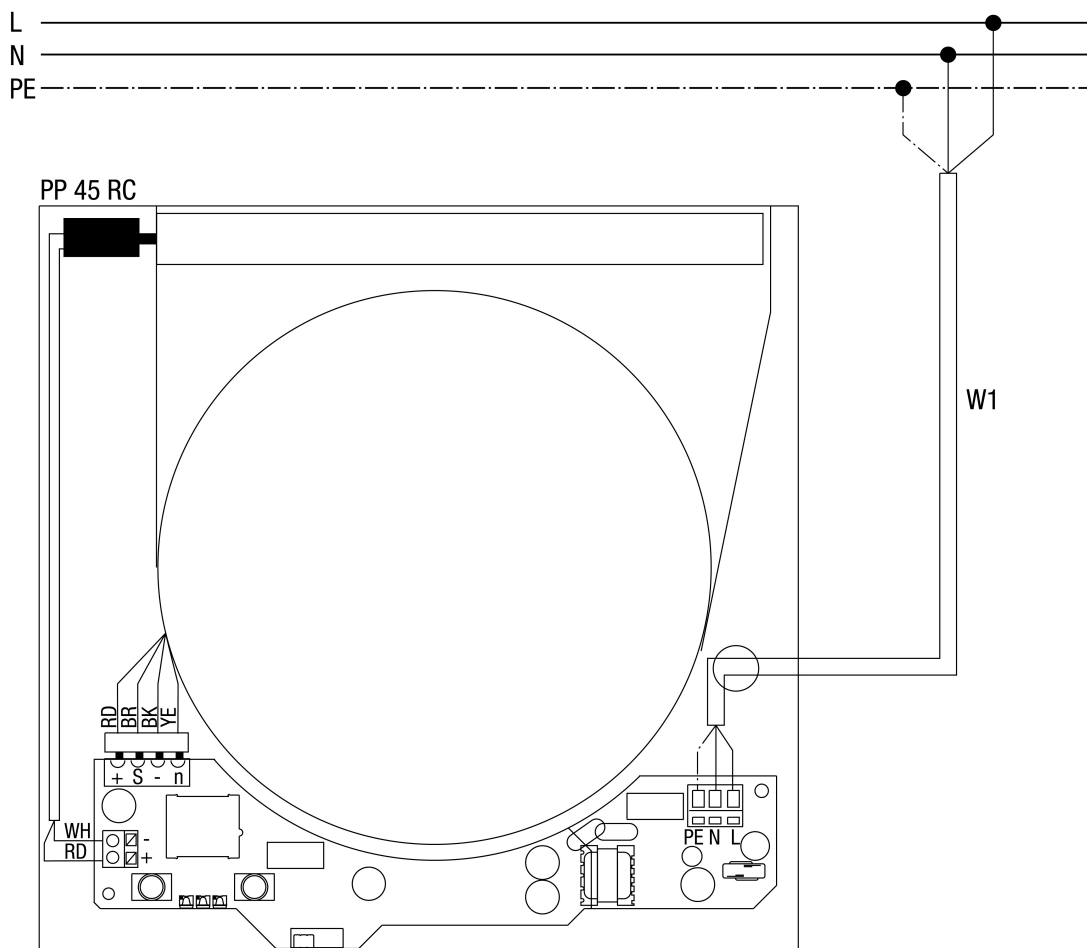

PP 45 RC

PP 45 RC – вентиляционный прибор PP 45 RC

W1 – сетевой соединительный провод, макс. допустимое поперечное сечение провода 1,5 мм². Рекомендуемая модель провода: NYM-J 3x1,5 мм³.