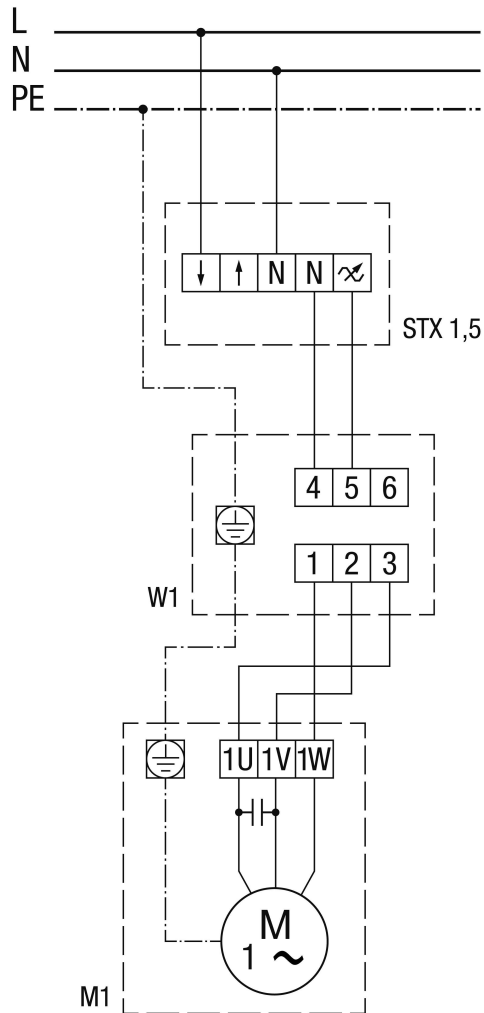

Регулятор скорости вращения STX 2,5 с реверсивным переключателем W1

STX 2,5